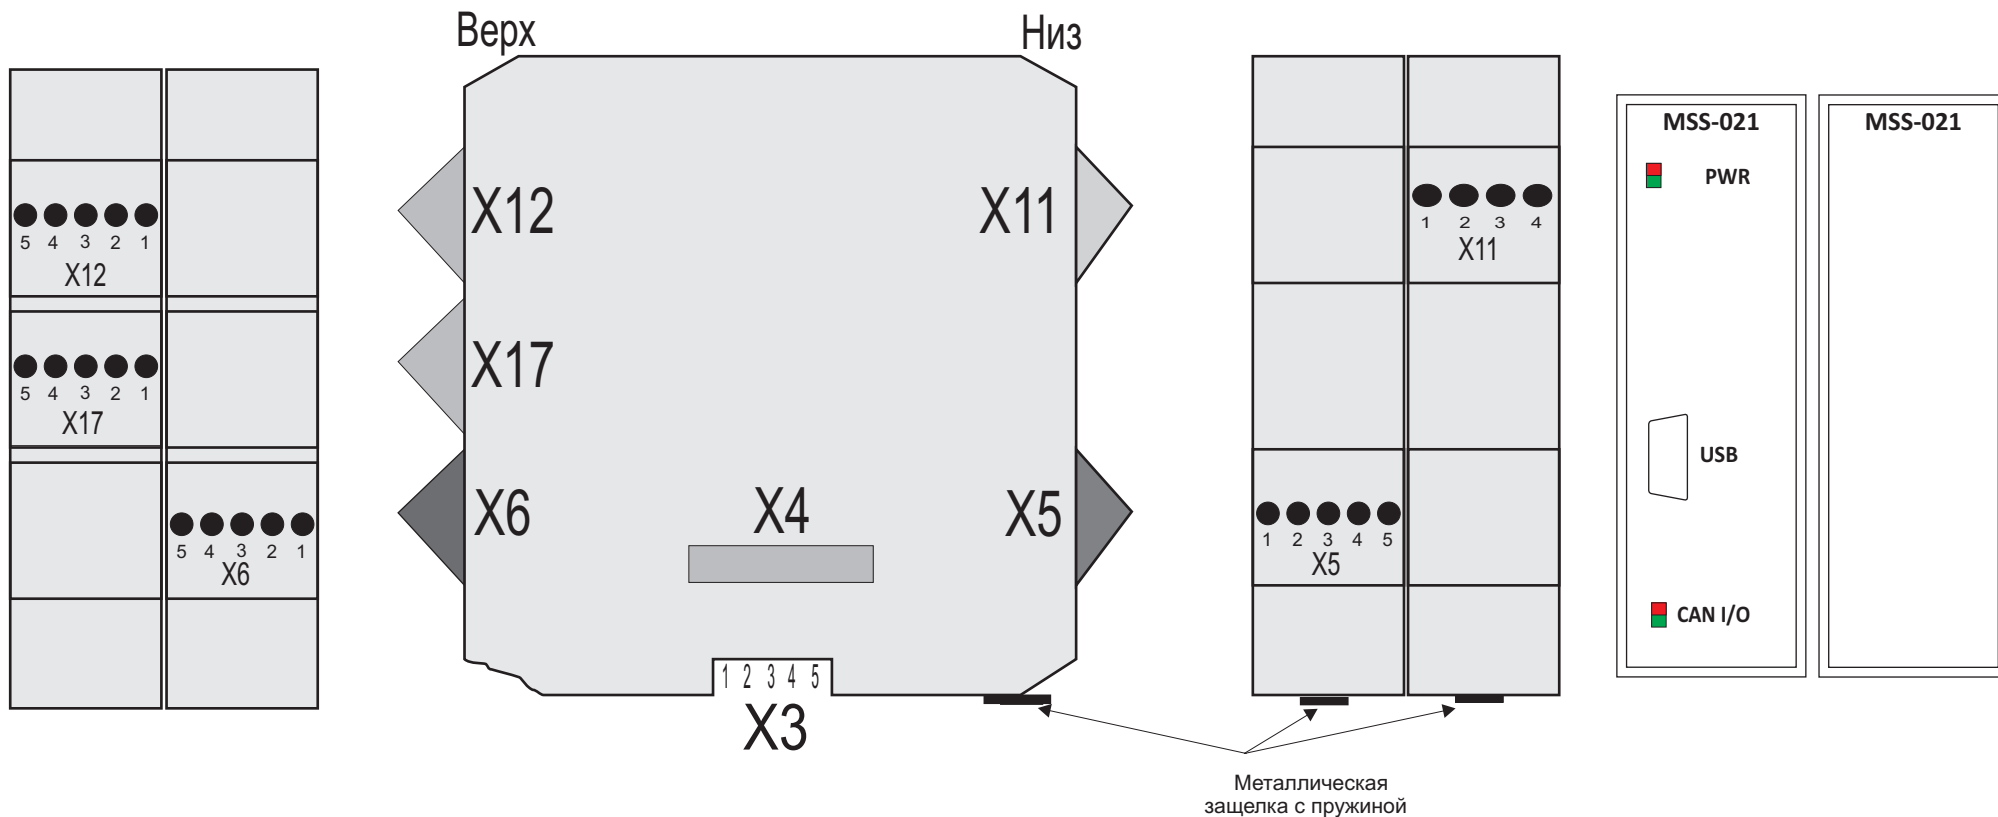

Модуль управления поездной радиостанцией ПЦН MSS-021

Контакт	X11:1	X11:2	X11:3	X11:4		Контакт	X12:1	X12:2	X12:3	X12:4	X12:5
Цепь	+GR 1	-GR 1	+GR 2	-GR 2		Цепь	+12VBAT	-12VBAT	LF-	LF+	NC
Контакт	X5:1	X5:2	X5:3	X5:4	X5:5	Контакт	X6:1	X6:2	X6:3	X6:4	X6:5
Цепь	AD 1	AD 2	AD 3	AD 4	GND	Цепь	AD 6	AD 5	GND	TERM1	TERM2
Контакт	X3:1	X3:2	X3:3	X3:4	X3:5	Контакт	X17:1	X17:2	X17:3	X17:4	X17:5
Цепь	0V	CAN-H	CAN-L	CAN-GND	+9...36V	Цепь	+13VR	+TX	BUSYCN	SEL CN	GNDRS