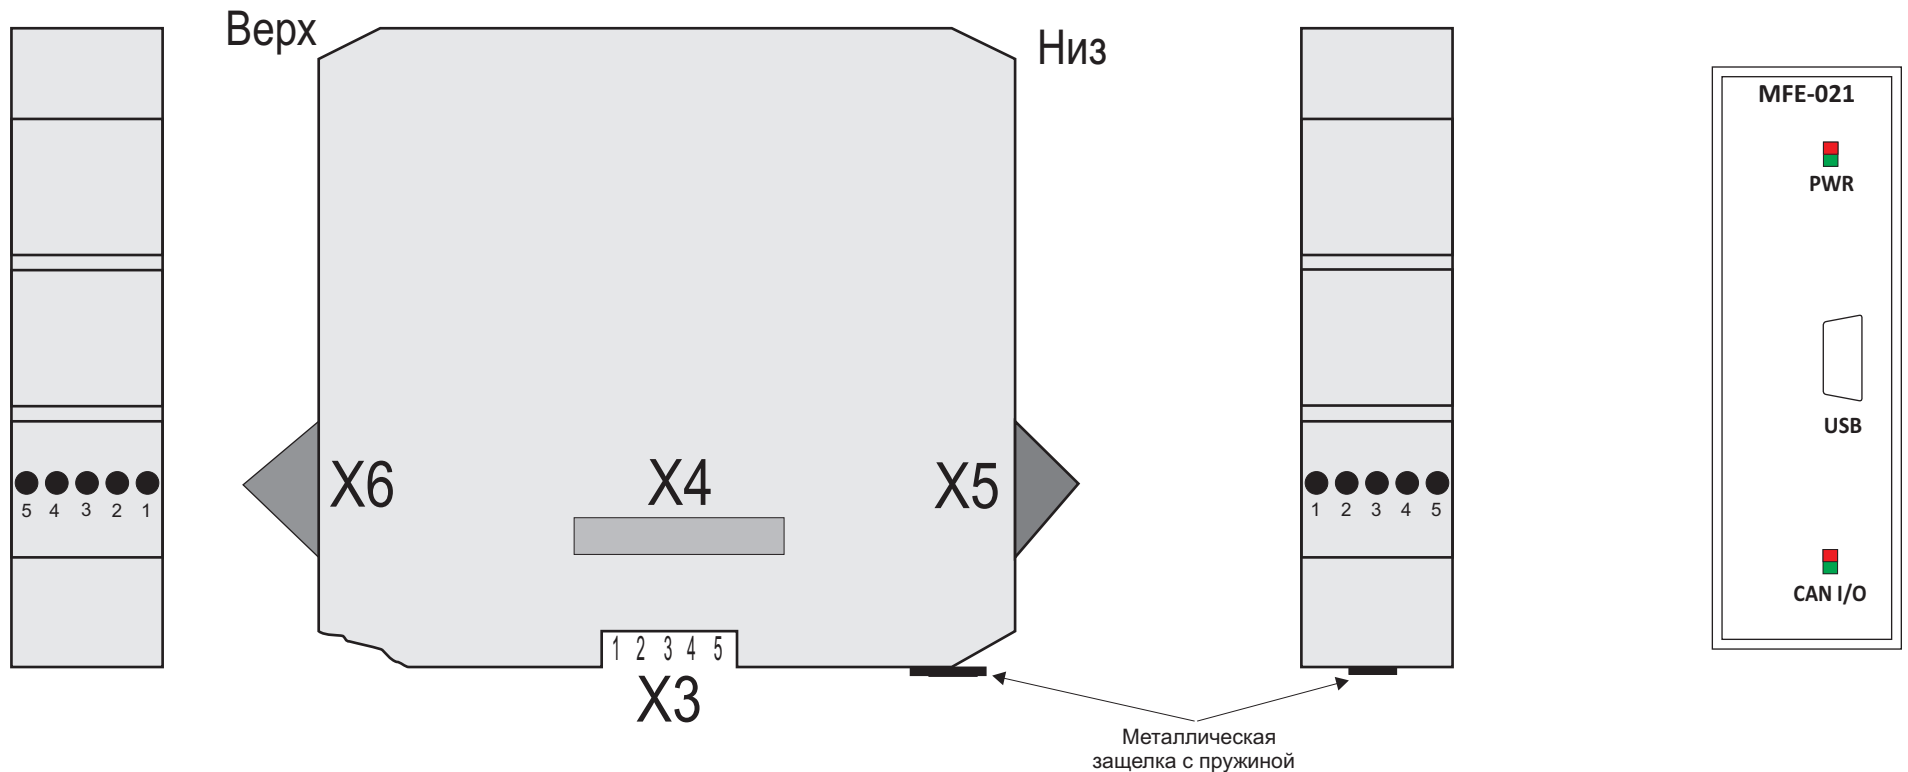

Модуль автоматического тушения ППКП МFE-021 (субмодуль контроллера)

Контакт						Контакт					
Цепь						Цепь					
Контакт	X5:1	X5:2	X5:3	X5:4	X5:5	Контакт	X6:1	X6:2	X6:3	X6:4	X6:5
Цепь	AD 1	AD 2	AD 3	AD 4	GND	Цепь	AD 6	AD 5	GND	TERM1	TERM2
Контакт	X3:1	X3:2	X3:3	X3:4	X3:5	Контакт					
Цепь	0V	CAN-H	CAN-L	CAN-GND	+9...36V	Цепь					