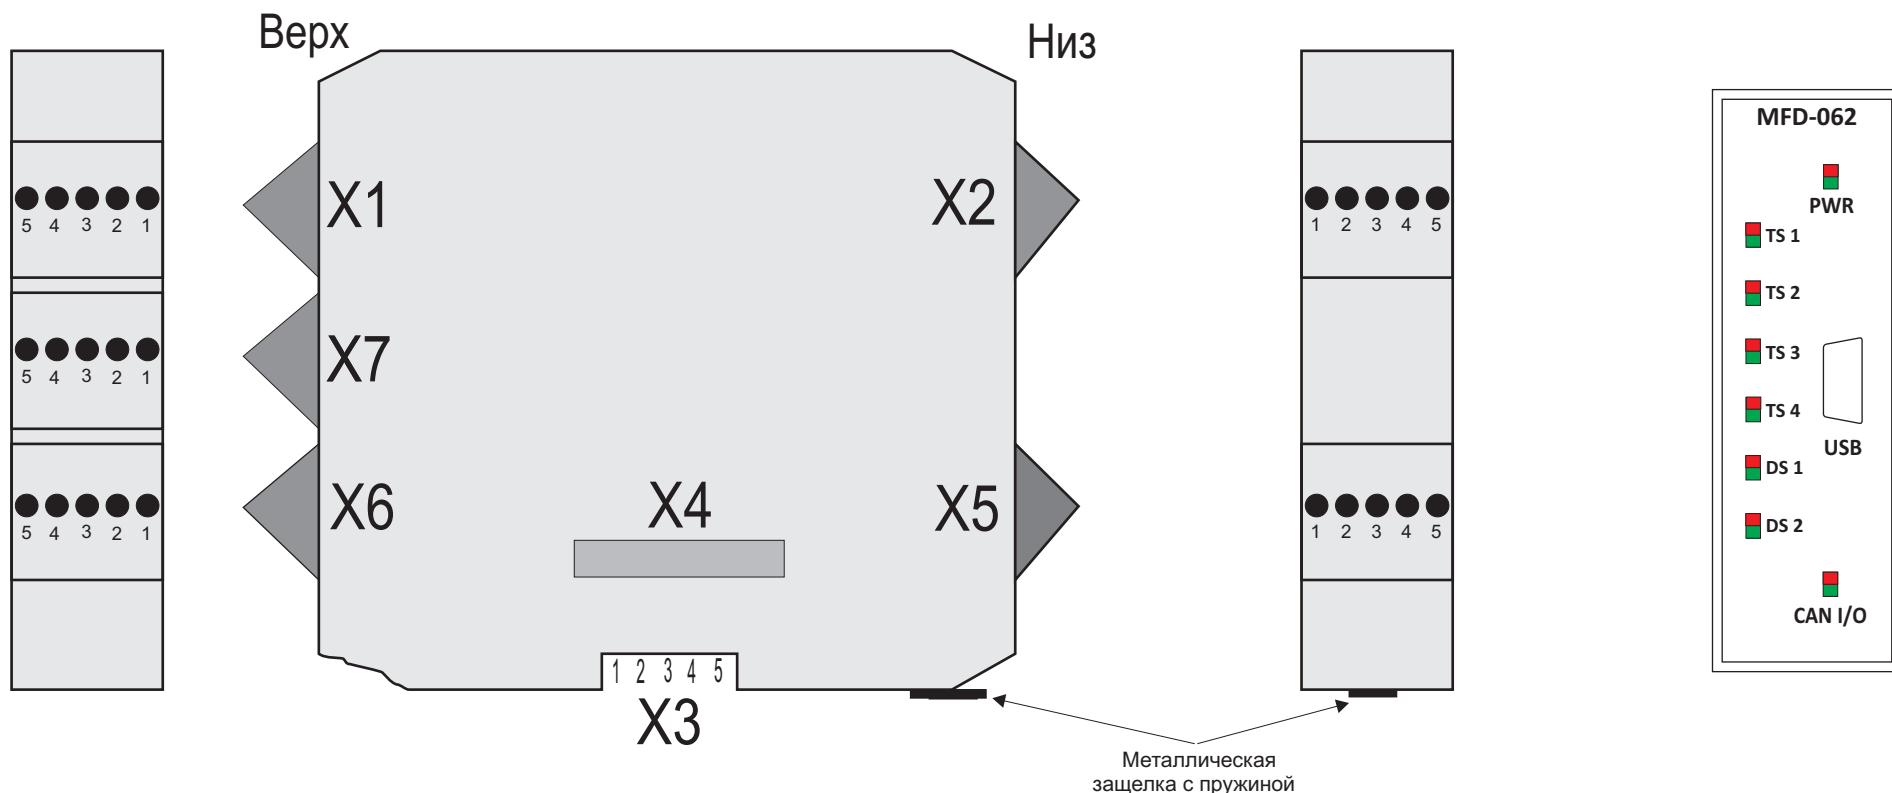

Модуль высокотемпературных датчиков MFD-062

Контакт	X1:1	X1:2	X1:3	X1:4	X1:5	Контакт	X2:1	X2:2	X2:3	X2:4	X2:5
Цепь	TS 1+	TS 1-	TS 2+	TS 2-	GND	Цепь	TS 3+	TS 3-	TS 4+	TS 4-	GND
Контакт	X5:1	X5:2	X5:3	X5:4	X5:5	Контакт	X6:1	X6:2	X6:3	X6:4	X6:5
Цепь	AD 1	AD 2	AD 3	AD 4	GND	Цепь	AD 6	AD 5	GND	TERM1	TERM2
Контакт	X3:1	X3:2	X3:3	X3:4	X3:5	Контакт	X7:1	X7:2	X7:3	X7:4	X7:5
Цепь	0V	CAN-H	CAN-L	CAN-GND	+9...36V	Цепь	DS 1+	DS 1-	DS 2+	DS 2-	GND