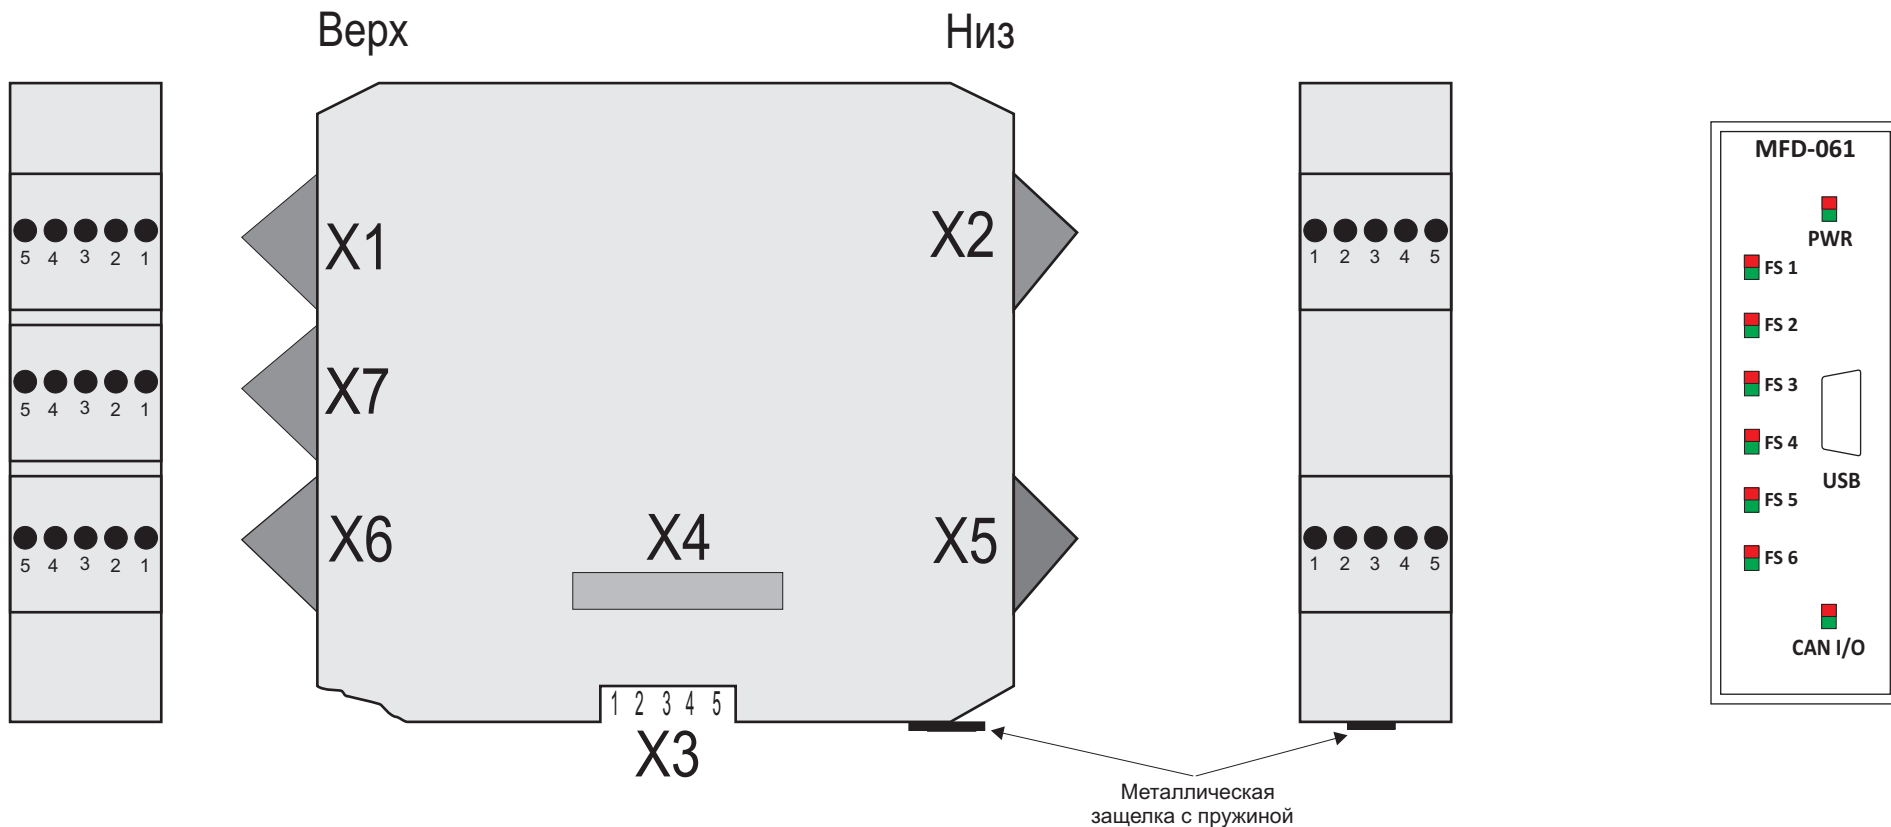

Модуль пожарных датчиков ППКП MFD-061

Контакт	X1:1	X1:2	X1:3	X1:4	X1:5	Контакт	X2:1	X2:2	X2:3	X2:4	X2:5
Цепь	AIN1+	AIN1-	AIN2+	AIN2-	GND	Цепь	AIN3+	AIN3-	AIN4+	AIN4-	GND
Контакт	X5:1	X5:2	X5:3	X5:4	X5:5	Контакт	X6:1	X6:2	X6:3	X6:4	X6:5
Цепь	AD 1	AD 2	AD 3	AD 4	GND	Цепь	AD 6	AD 5	GND	TERM1	TERM2
Контакт	X3:1	X3:2	X3:3	X3:4	X3:5	Контакт	X7:1	X7:2	X7:3	X7:4	X7:5
Цепь	0V	CAN-H	CAN-L	CAN-GND	+9...36V	Цепь	AIN5+	AIN5-	AIN6+	AIN6-	GND