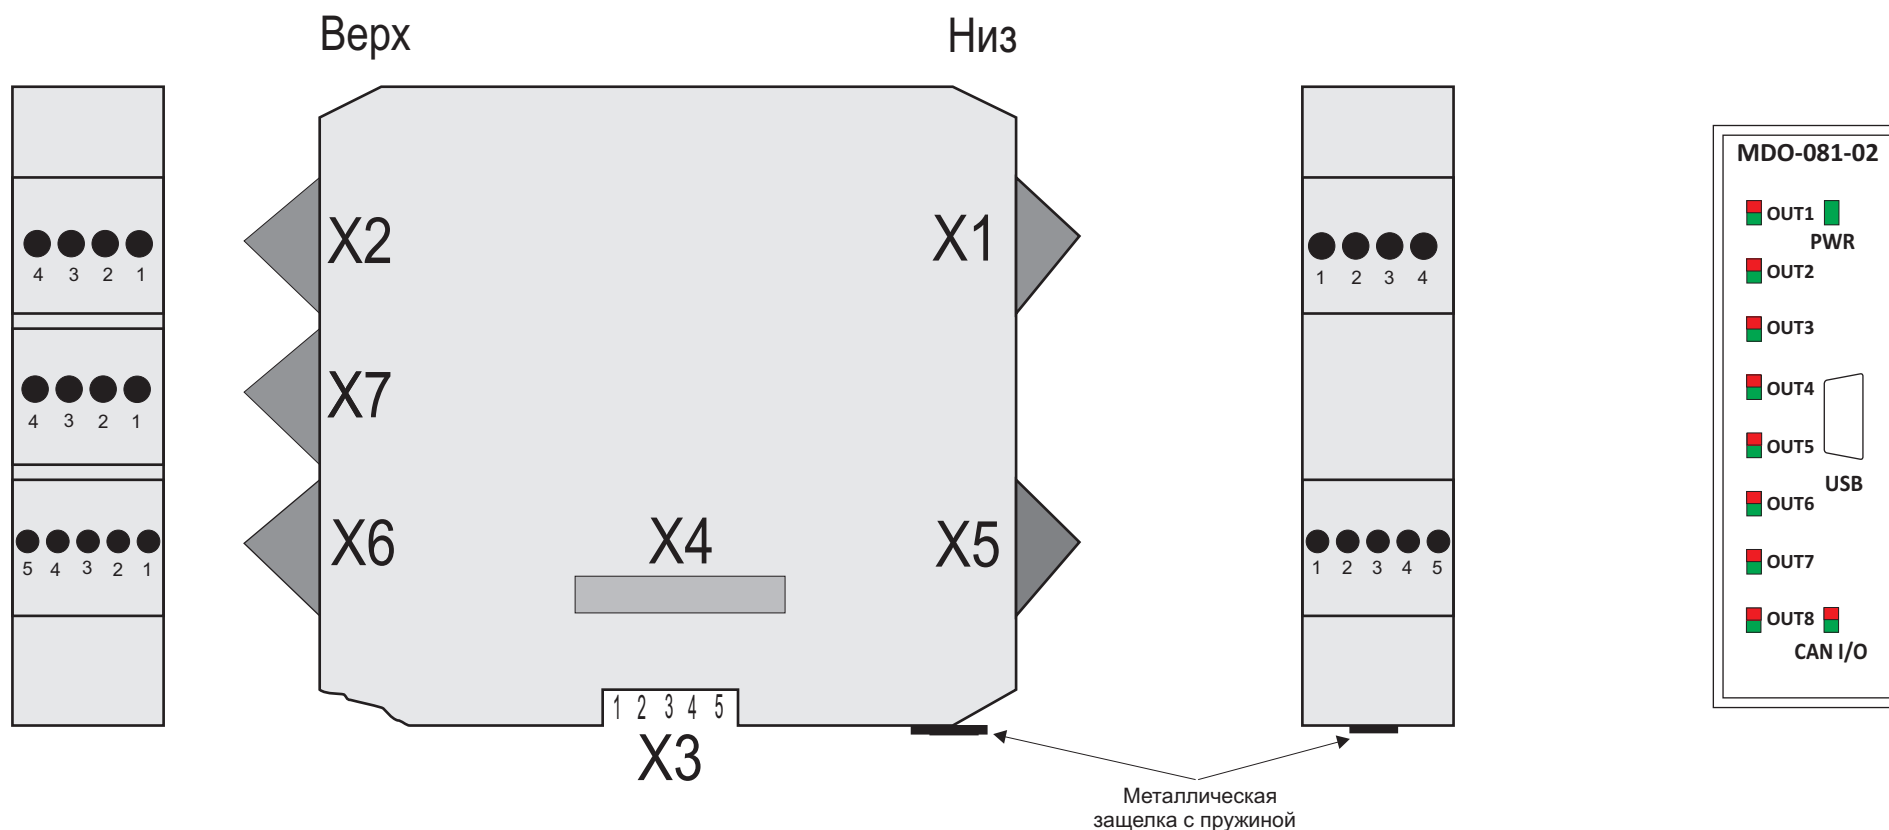

Модуль вывода дискретных сигналов ППКП MDO-081-02

Контакт	X1:1	X1:2	X1:3	X1:4		Контакт	X2:1	X2:2	X2:3	X2:4	
Цепь	OUT 1	OUT 2	OUT 3	OUT 4		Цепь	OUT 5	OUT 6	OUT 7	OUT 8	
Контакт	X5:1	X5:2	X5:3	X5:4	X5.5	Контакт	X6:1	X6:2	X6:3	X6:4	X6:5
Цепь	AD 1	AD 2	AD 3	AD 4	GND	Цепь	AD 6	AD 5	GND	TERM1	TERM2
Контакт	X3:1	X3:2	X3:3	X3:4	X3:5	Контакт	X7:1	X7:2	X7:3	X7:4	
Цепь	0V	CAN-H	CAN-L	CAN-GND	+9...36V	Цепь	+Vcom	+Vcom	0V	0V	