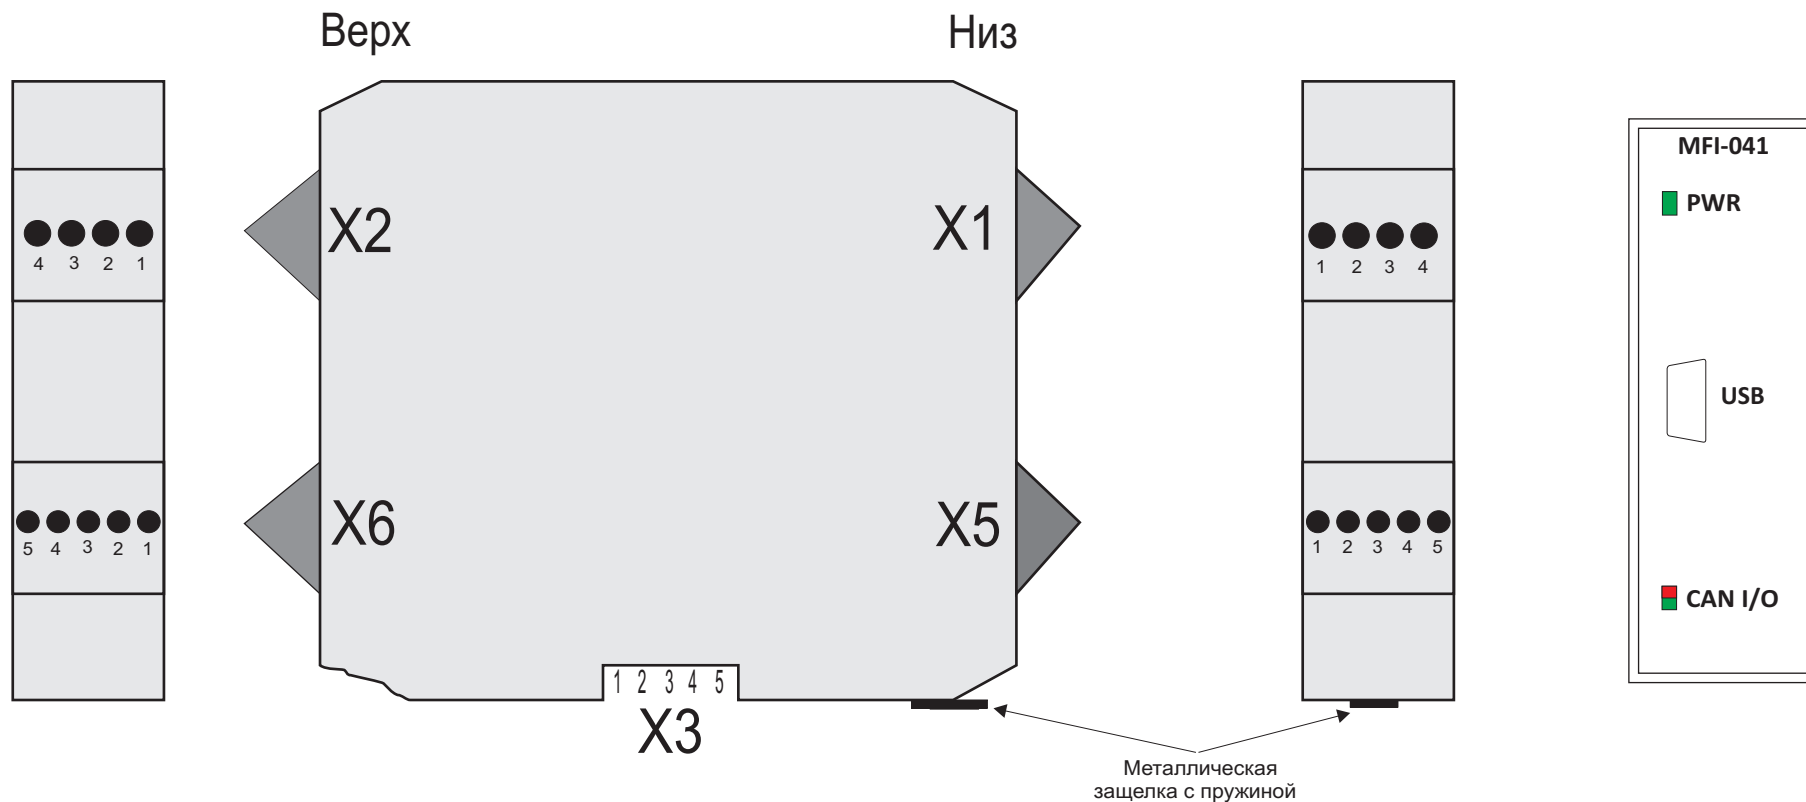

Модуль частотного ввода MFI-041

Контакт	X1.1	X1.2	X1.3	X1.4		Контакт	X2.1	X2.2	X2.3	X2.4	
Цепь	FIN11	FIN12	FIN21	FIN22		Цепь	FIN31	FIN32	FIN41	FIN42	
Контакт	X5.1	X5.2	X5.3	X5.4	X5.5	Контакт	X6.1	X6.2	X6.3	X6.4	X6.5
Цепь	AD 1	AD 2	AD 3	AD 4	GND	Цепь	AD 6	AD 5	GND	TERM1	TERM2
Контакт	X3.1	X3.2	X3.3	X3.4	X3.5	Контакт					
Цепь	0V	CAN-H	CAN-L	CAN-GND	+24V	Цепь					