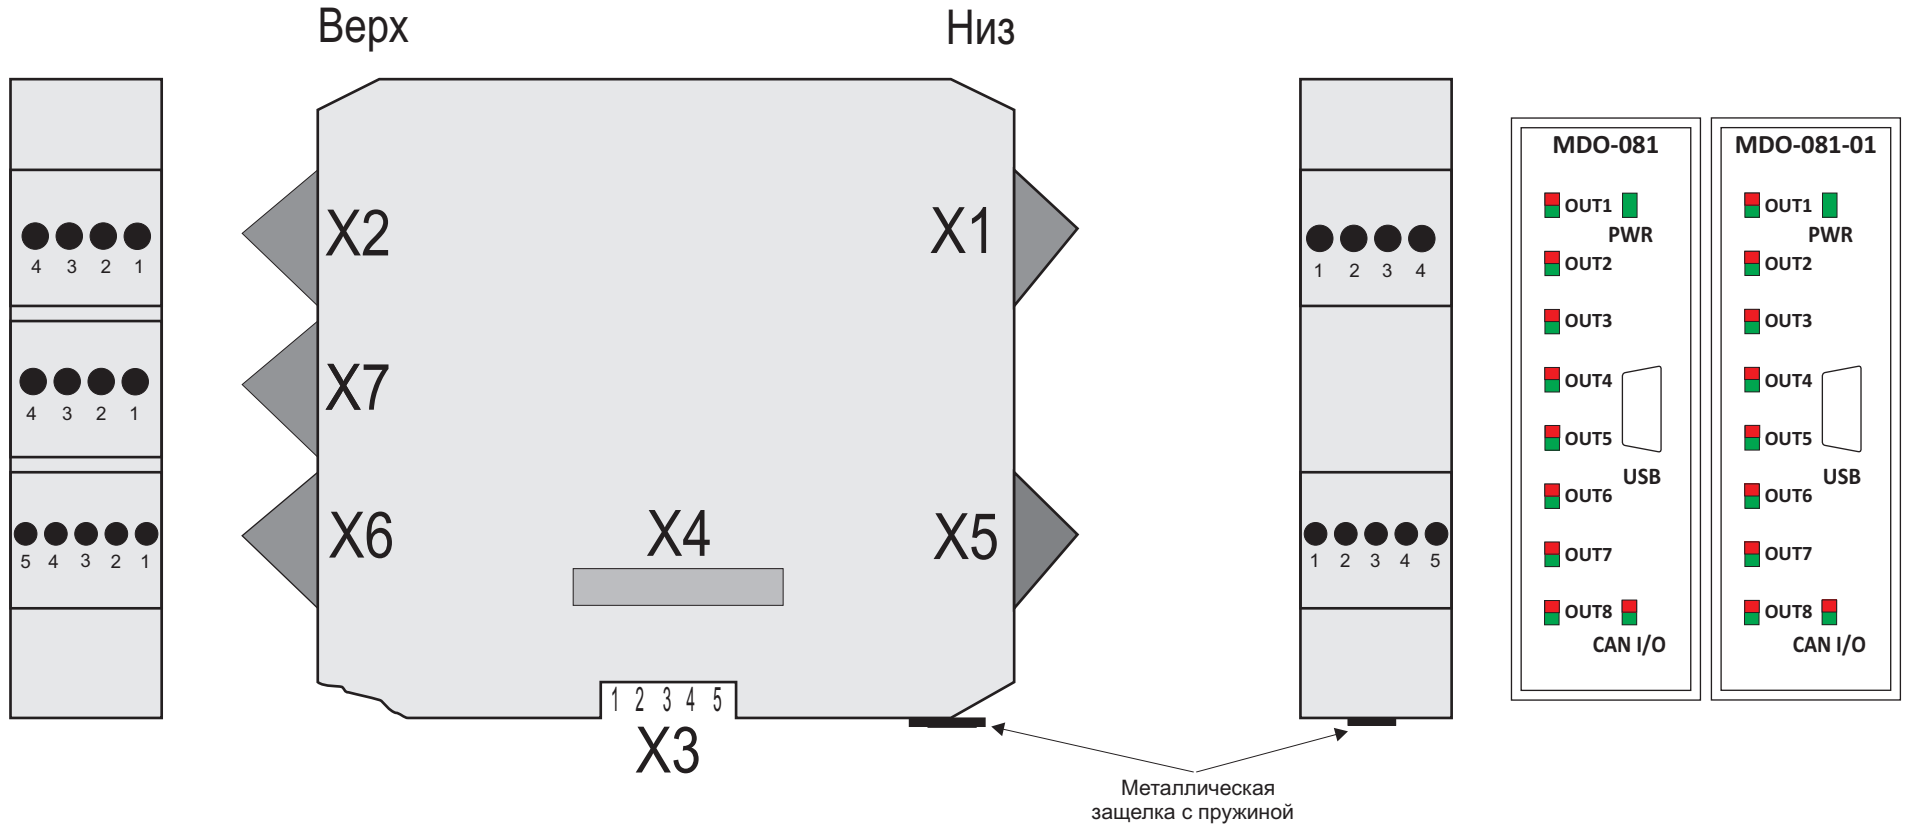

# Модуль дискретного вывода 24В 1А High Side MDO-081

Контакт	X1.1	X1.2	X1.3	X1.4		Контакт	X2.1	X2.2	X2.3	X2.4	
Цепь	OUT 1	OUT 2	OUT 3	OUT 4		Цепь	OUT 5	OUT 6	OUT 7	OUT 8	
Контакт	X5.1	X5.2	X5.3	X5.4	X5.5	Контакт	X6.1	X6.2	X6.3	X6.4	X6.5
Цепь	AD 1	AD 2	AD 3	AD 4	GND	Цепь	AD 6	AD 5	GND	TERM1	TERM2
Контакт	X3.1	X3.2	X3.3	X3.4	X3.5	Контакт	X7.1	X7.2	X7.3	X7.4	
Цепь	0V	CAN-H	CAN-L	CAN-GND	+24V	Цепь	+24V	+24V	0V	0V	