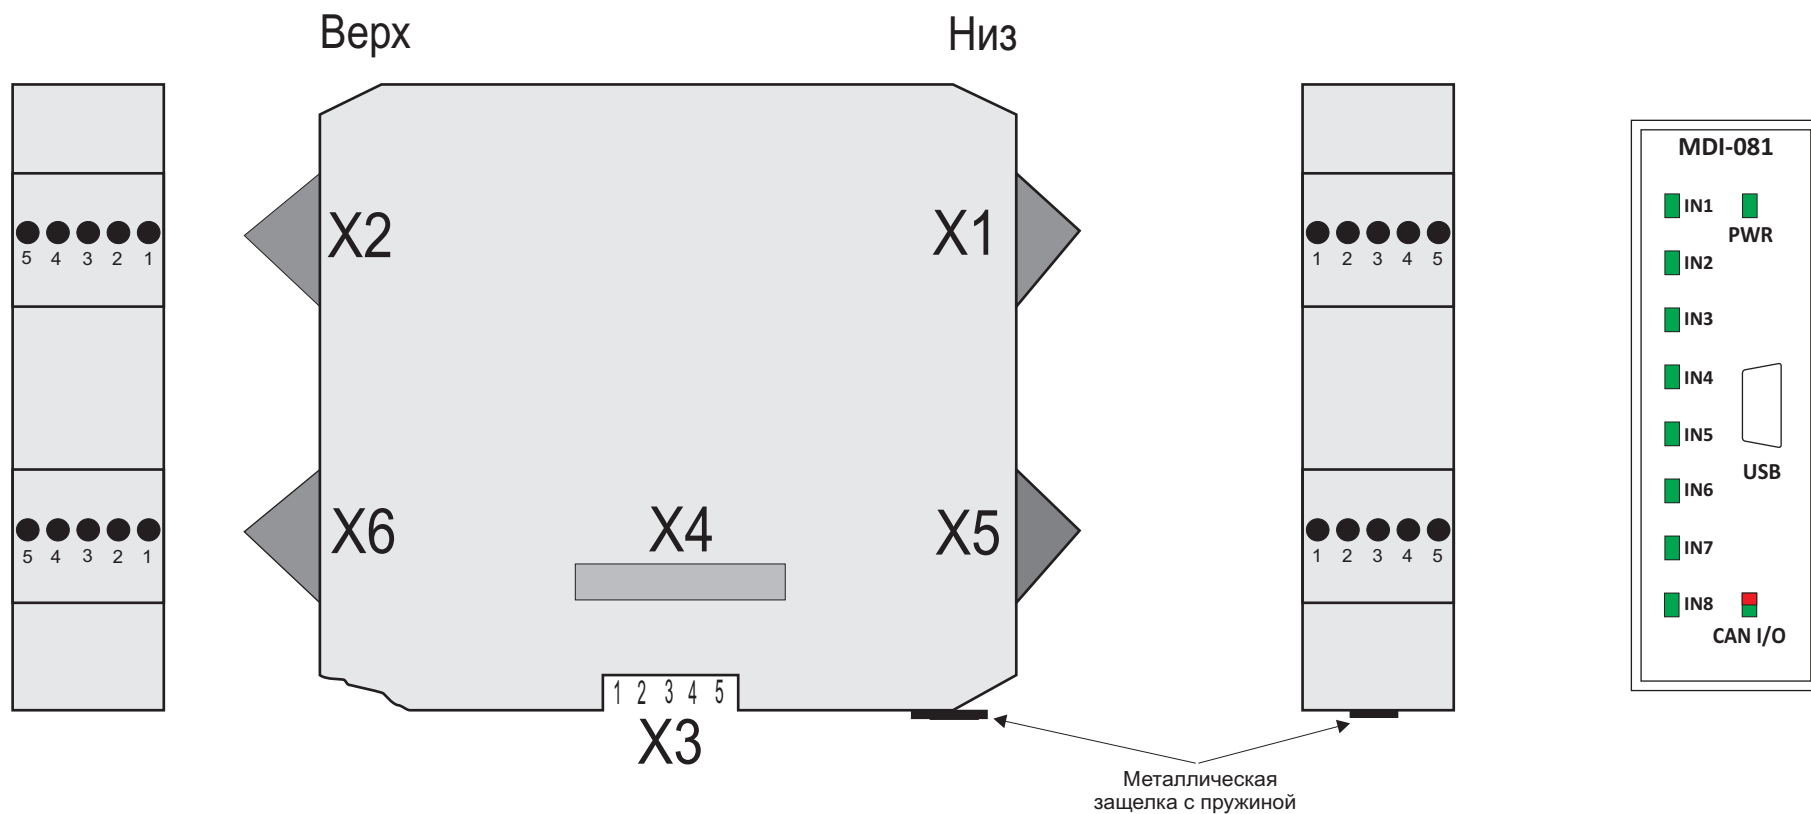

Модуль дискретного ввода MDI-081

Контакт	X1.1	X1.2	X1.3	X1.4	X1.5	Контакт	X2.1	X2.2	X2.3	X2.4	X2.5
Цепь	DIN 1	DIN 2	DIN 3	DIN 4	COM	Цепь	DIN 5	DIN 6	DIN 7	DIN 8	COM
Контакт	X5.1	X5.2	X5.3	X5.4	X5.5	Контакт	X6.1	X6.2	X6.3	X6.4	X6.5
Цепь	AD 1	AD 2	AD 3	AD 4	GND	Цепь	AD 6	AD 5	GND	TERM1	TERM2
Контакт	X3.1	X3.2	X3.3	X3.4	X3.5	Контакт					
Цепь	0V	CAN-H	CAN-L	CAN-GND	+24V	Цепь					