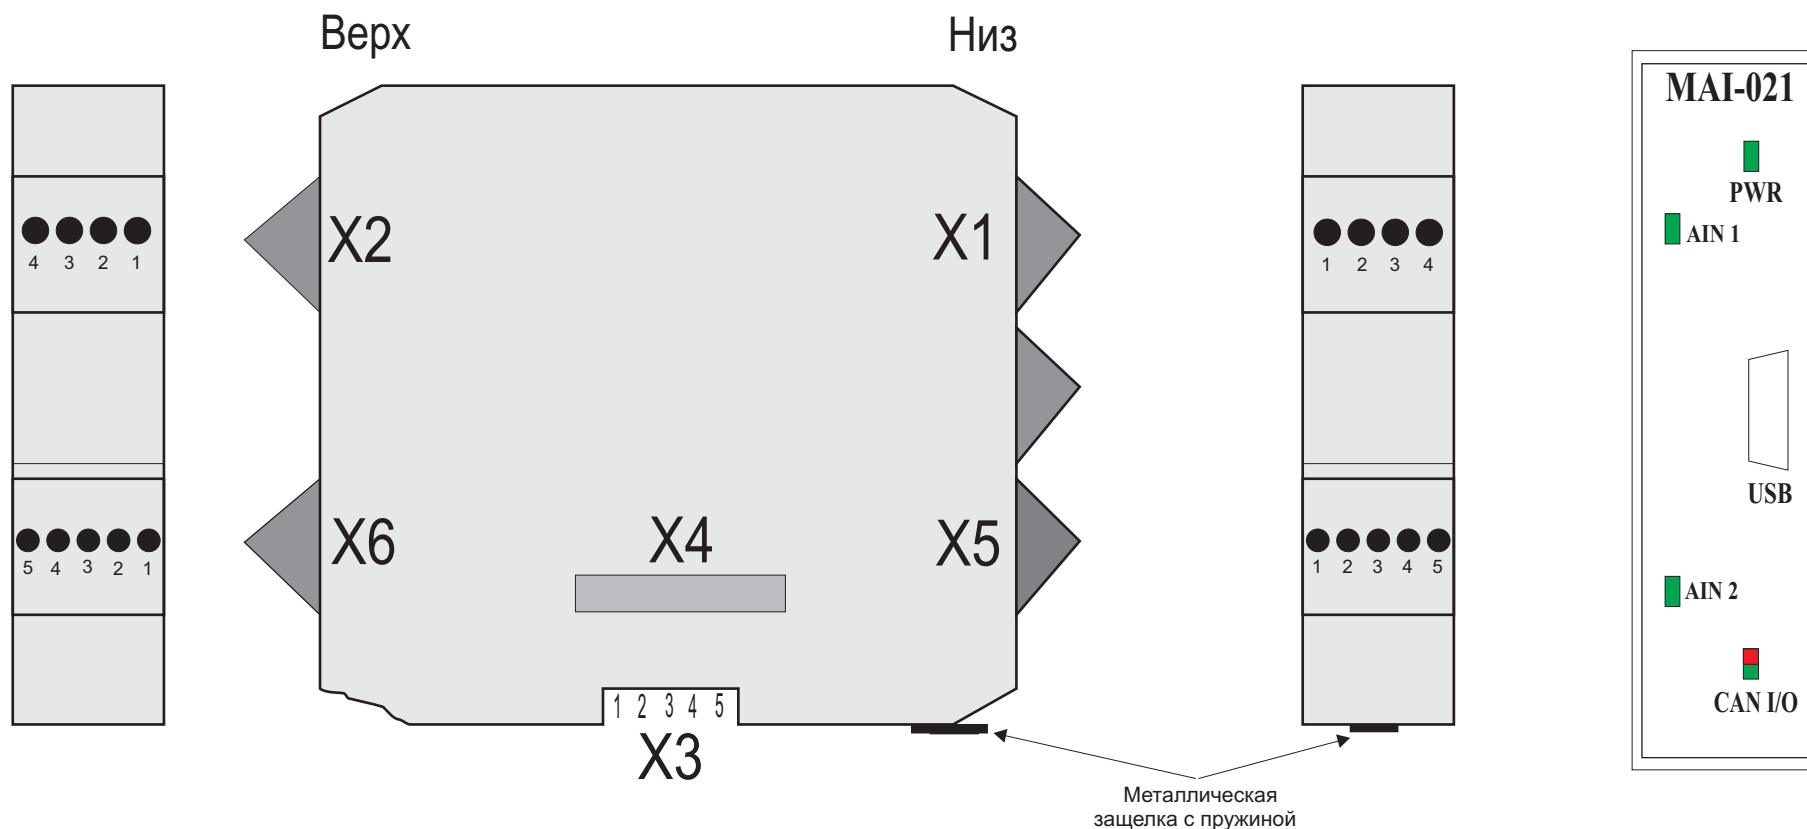

Модуль аналогового ввода с датчиков LEM MAI-021

Контакт	X1:1	X1:2	X1:3	X1:4		Контакт	X2:1	X2:2	X2:3	X2:4	
Цепь	+12V	AIN1	-12V	AGND		Цепь	+12V	AIN2	-12V	AGND	
Контакт	X5:1	X5:2	X5:3	X5:4	X5:5	Контакт	X6:1	X6:2	X6:3	X6:4	X6:5
Цепь	AD 1	AD 2	AD 3	AD 4	GND	Цепь	AD 6	AD 5	GND	TERM1	TERM2
Контакт	X3:1	X3:2	X3:3	X3:4	X3:5	Контакт					
Цепь	0V	CAN-H	CAN-L	CAN-GND	+24V	Цепь					