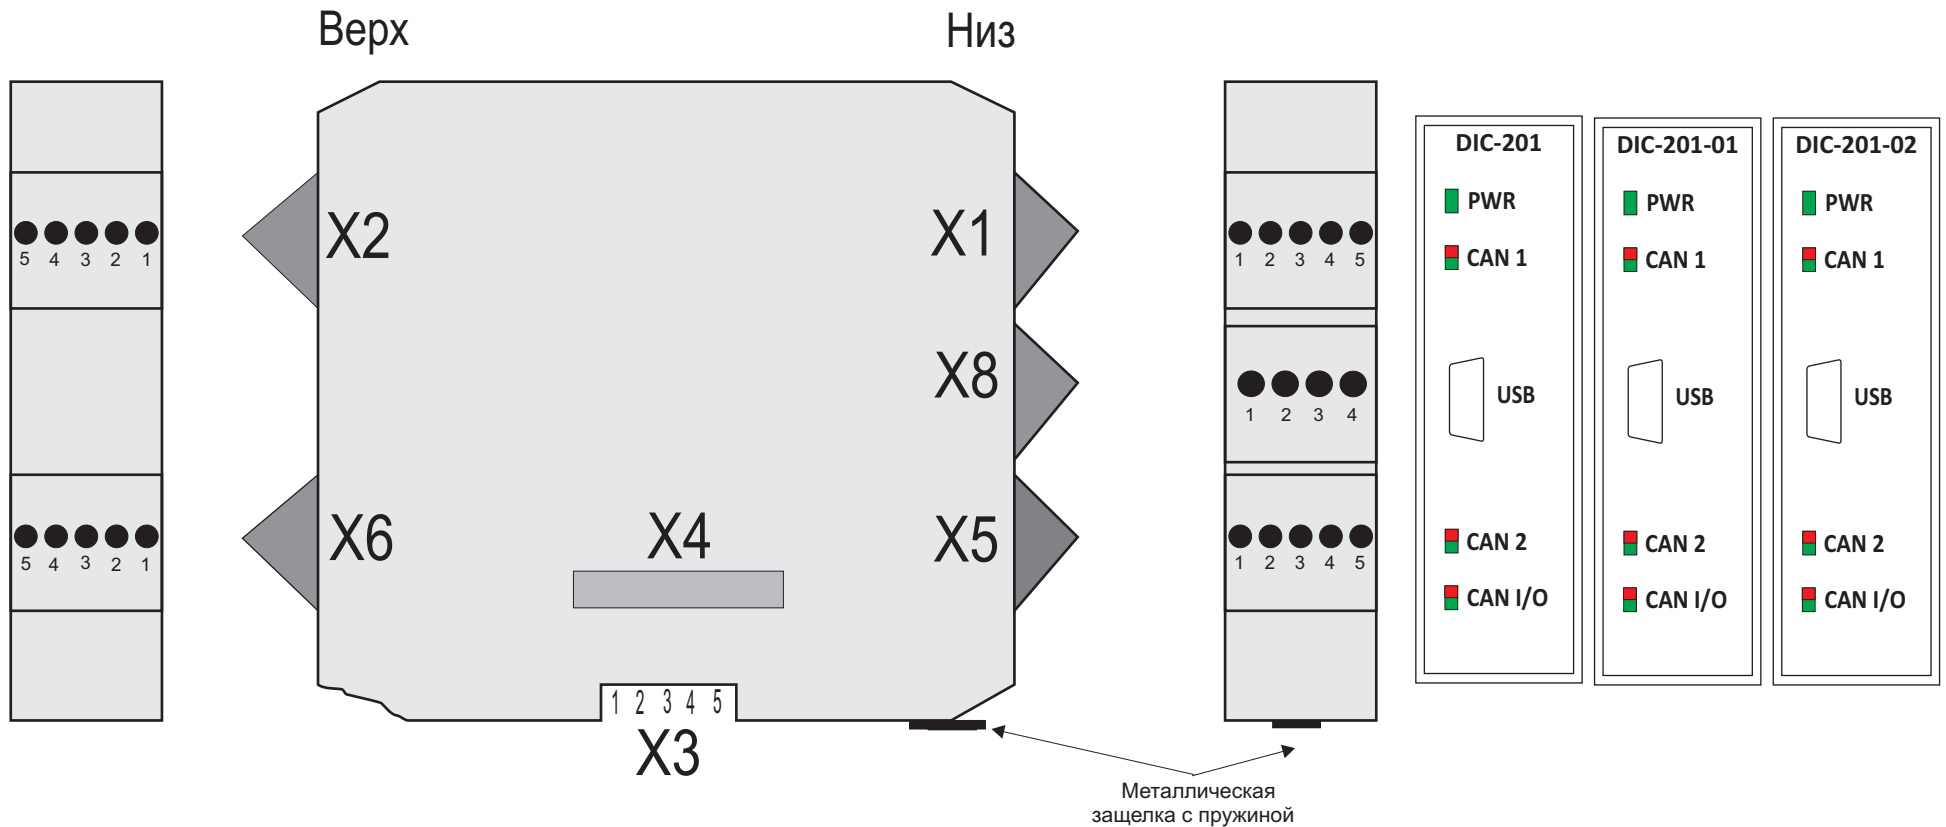

Модуль коммутации CAN DIC-201

Контакт	X1.1	X1.2	X1.3	X1.4	X1.5	Контакт	X2.1	X2.2	X2.3	X2.4	X2.5
Цепь	CAN1-H	CAN1-L	CAN1-GND	TERM1	TERM2	Цепь	CAN2-H	CAN2-L	CAN2-GND	TERM1	TERM2
Контакт	X5.1	X5.2	X5.3	X5.4	X5.5	Контакт	X6.1	X6.2	X6.3	X6.4	X6.5
Цепь	AD 1	AD 2	AD 3	AD 4	GND	Цепь	AD 6	AD 5	GND	TERM1	TERM2
Контакт	X3.1	X3.2	X3.3	X3.4	X3.5	Контакт	X8.1	X8.2	X8.3	X8.4	
Цепь	0V	CAN3-H	CAN3-L	CAN3-GND	+24V	Цепь	TXD-232	RXD-232	GND-232	CNF2	