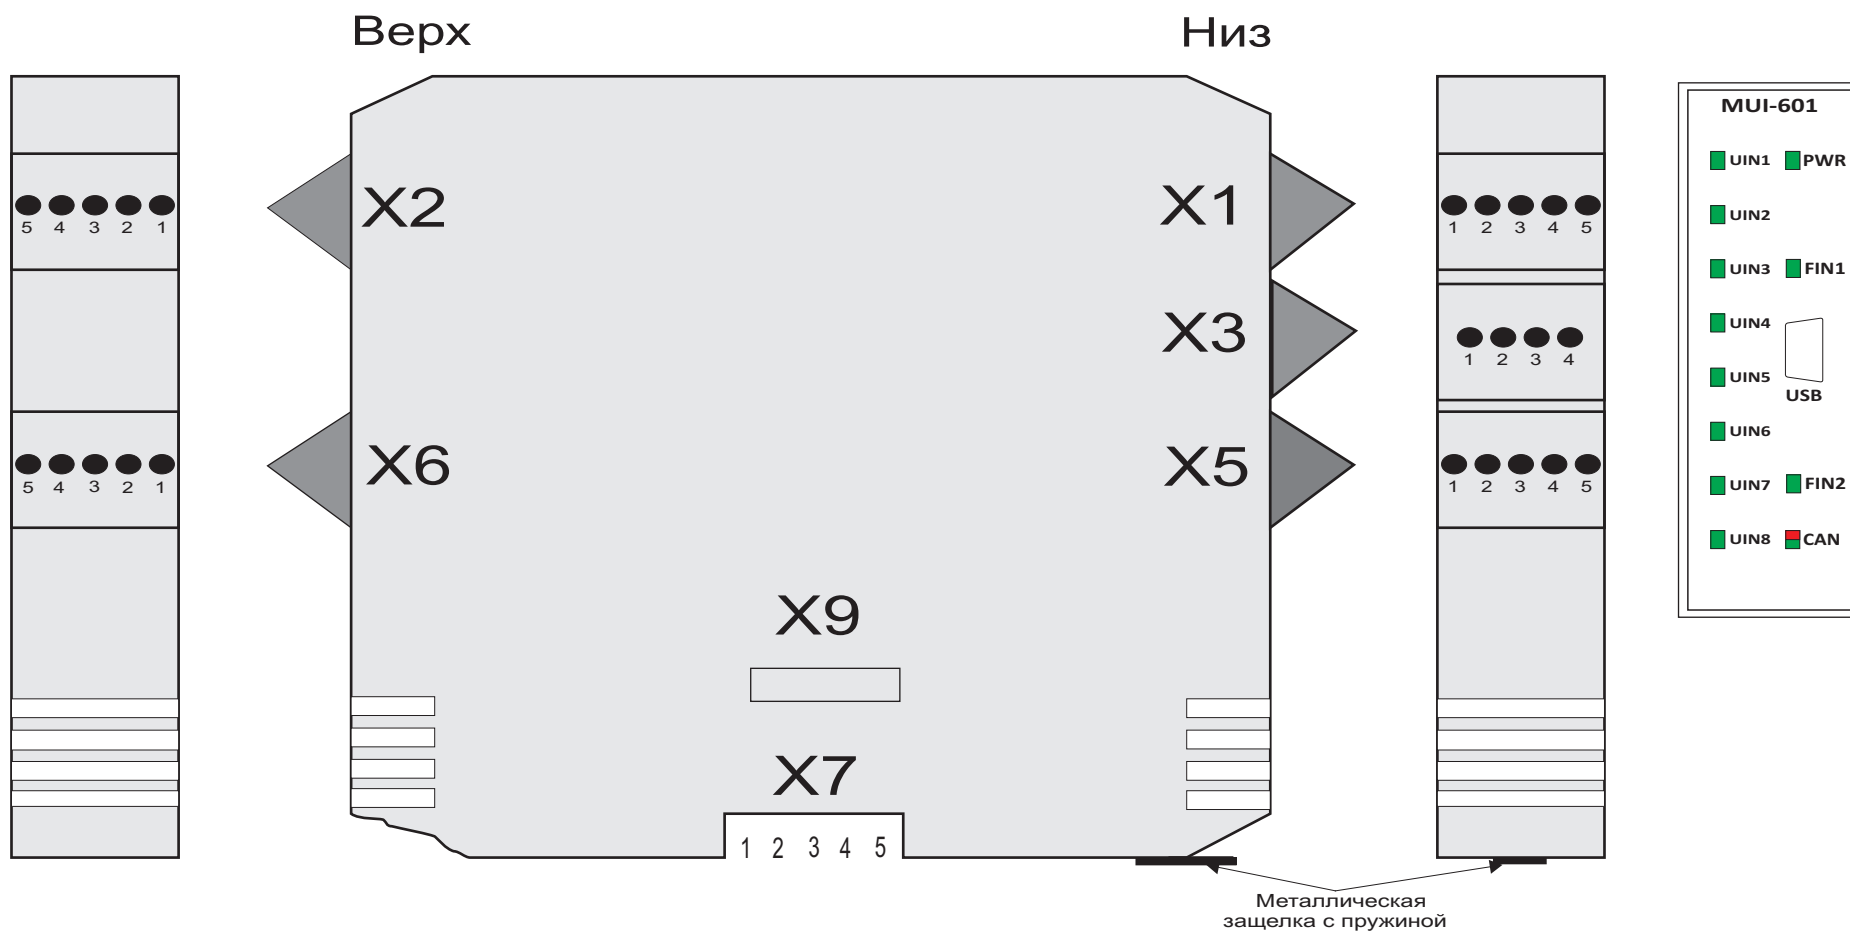

Модуль ввода многофункциональный MUI-601

Контакт	X1:1	X1:2	X1:3	X1:4	X1:5	Контакт	X2:1	X2:2	X2:3	X2:4	X2:5
Цепь	UIN 1	UIN 2	UIN 3	UIN 4	COM	Цепь	UIN 5	UIN 6	UIN 7	UIN 8	COM
Контакт	X5:1	X5:2	X5:3	X5:4	X5:5	Контакт	X6:1	X6:2	X6:3	X6:4	X6:5
Цепь	AD 0	AD 1	AD 2	AD 3	GND	Цепь	AD 5	AD 4	GND	TERM1	TERM2
Контакт	X7:1	X7:2	X7:3	X7:4	X7:5	Контакт	X3:1	X3:2	X3:3	X3:4	
Цепь	0V	CAN-H	CAN-L	CAN-GND	+24V	Цепь	FIN1+	FIN1-	FIN2+	FIN2-	