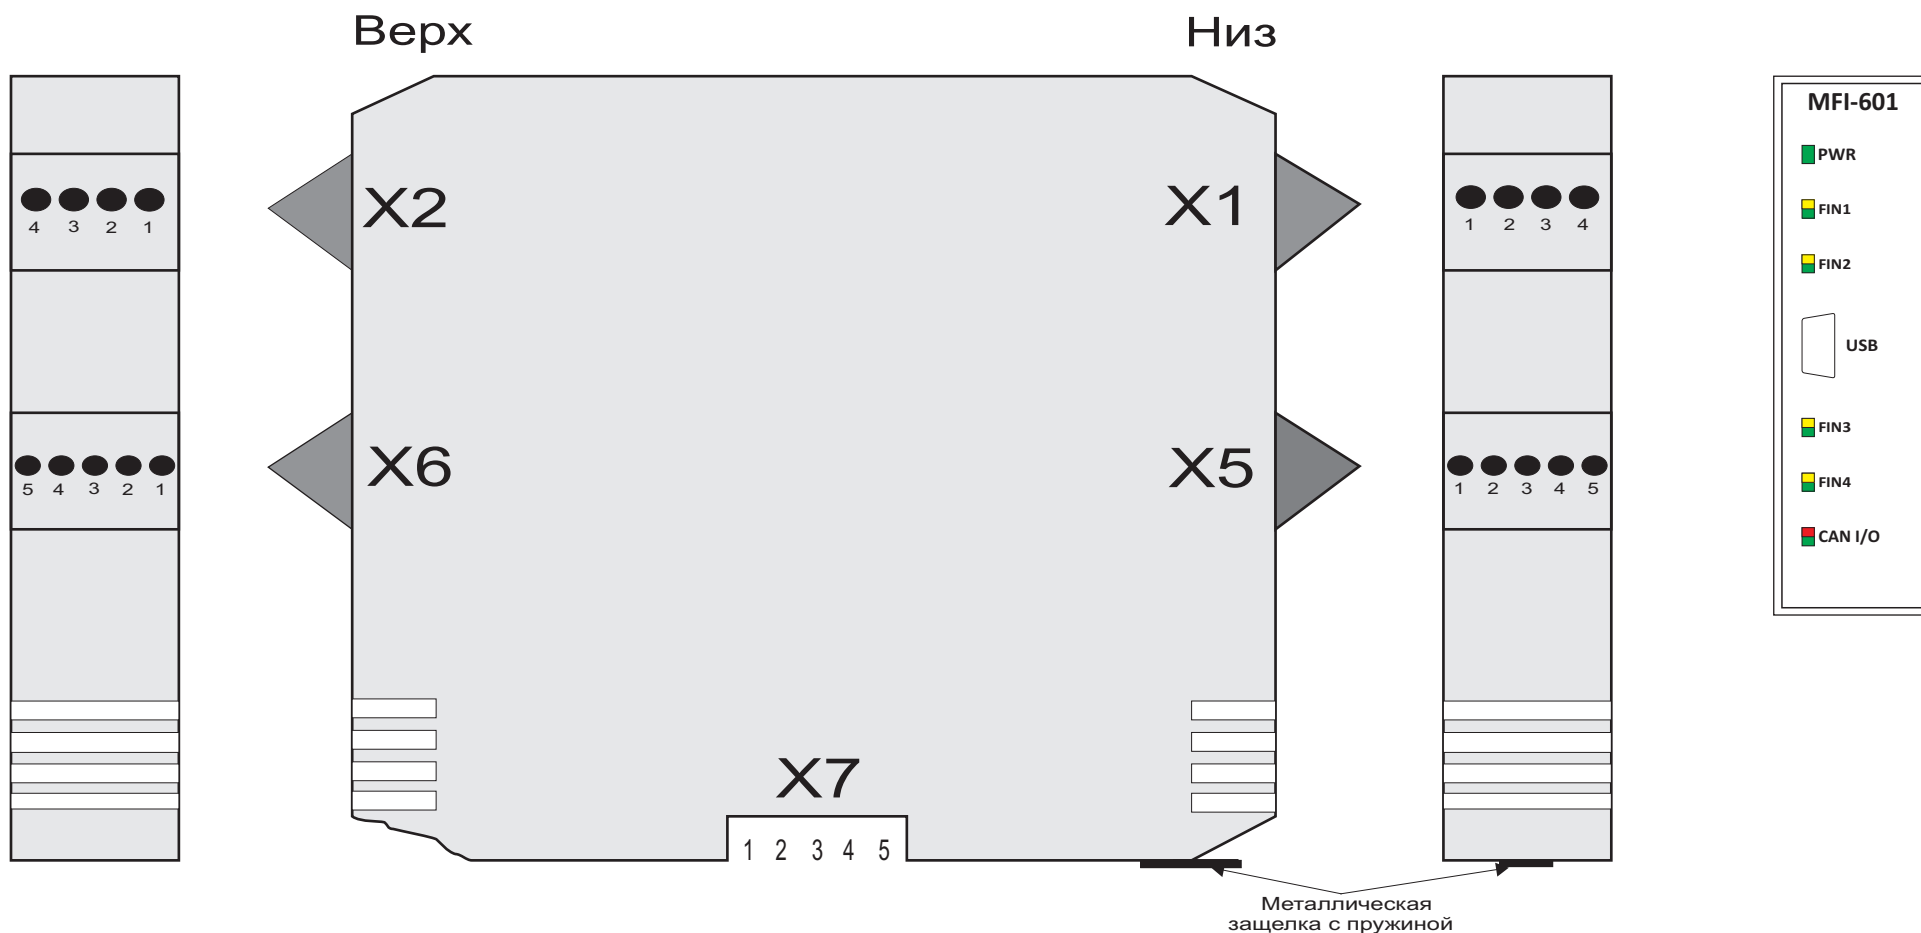

Модуль ввода частотных сигналов MFI-601

Контакт	X1:1	X1:2	X1:3	X1:4		Контакт	X2:1	X2:2	X2:3	X2:4	
Цепь	FIN11	FIN12	FIN21	FIN22		Цепь	FIN31	FIN32	FIN41	FIN42	
Контакт	X5:1	X5:2	X5:3	X5:4	X5:5	Контакт	X6:1	X6:2	X6:3	X6:4	X6:5
Цепь	AD 0	AD 1	AD 2	AD 3	GND	Цепь	AD 5	AD 4	GND	TERM1	TERM2
Контакт	X7:1	X7:2	X7:3	X7:4	X7:5	Контакт					
Цепь	0V	CAN-H	CAN-L	CAN-GND	+24V	Цепь					