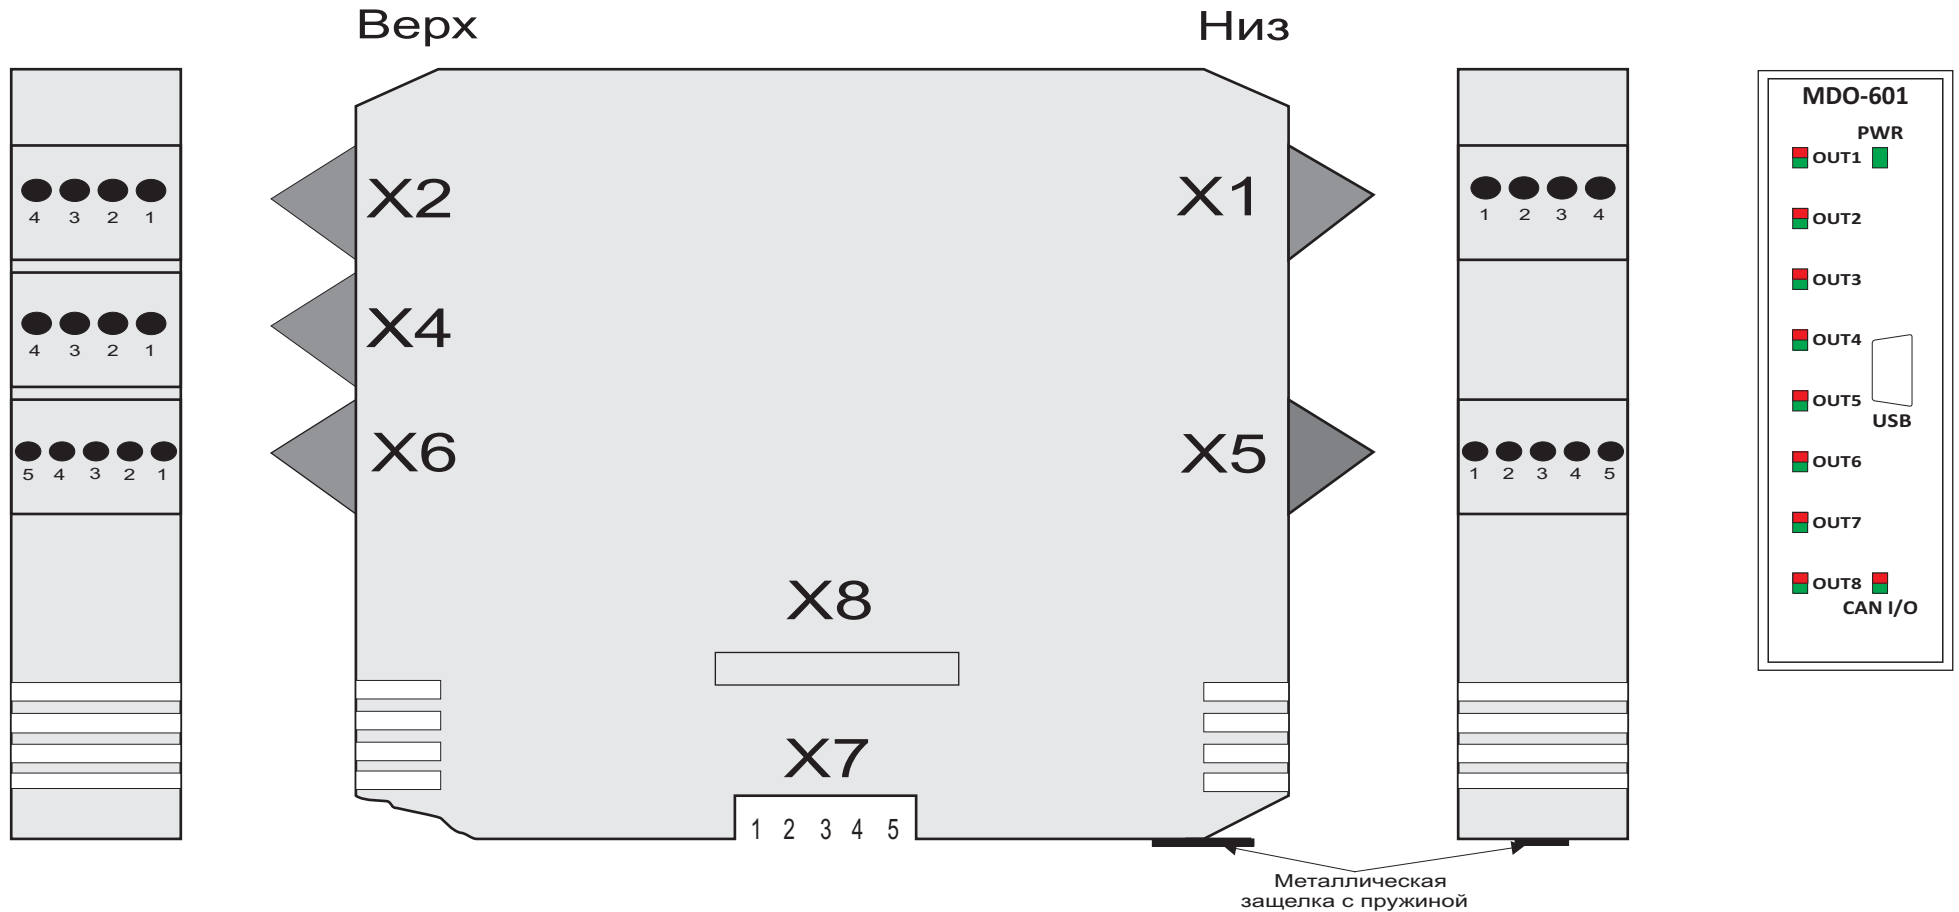

Модуль дискретного вывода 24В 1А High Side MDO-601

Контакт	X1:1	X1:2	X1:3	X1:4		Контакт	X2:1	X2:2	X2:3	X2:4	
Цепь	OUT1	OUT2	OUT3	OUT4		Цепь	OUT5	OUT6	OUT7	OUT8	
Контакт	X5:1	X5:2	X5:3	X5:4	X5:5	Контакт	X6:1	X6:2	X6:3	X6:4	X6:5
Цепь	AD 0	AD 1	AD 2	AD 3	GND	Цепь	AD 5	AD 4	GND	TERM1	TERM2
Контакт	X7:1	X7:2	X7:3	X7:4	X7:5	Контакт	X4:1	X4:2	X4:3	X4:4	
Цепь	0V	CAN-H	CAN-L	CAN-GND	+24V	Цепь	+24V1	+24V2	0V	0V	