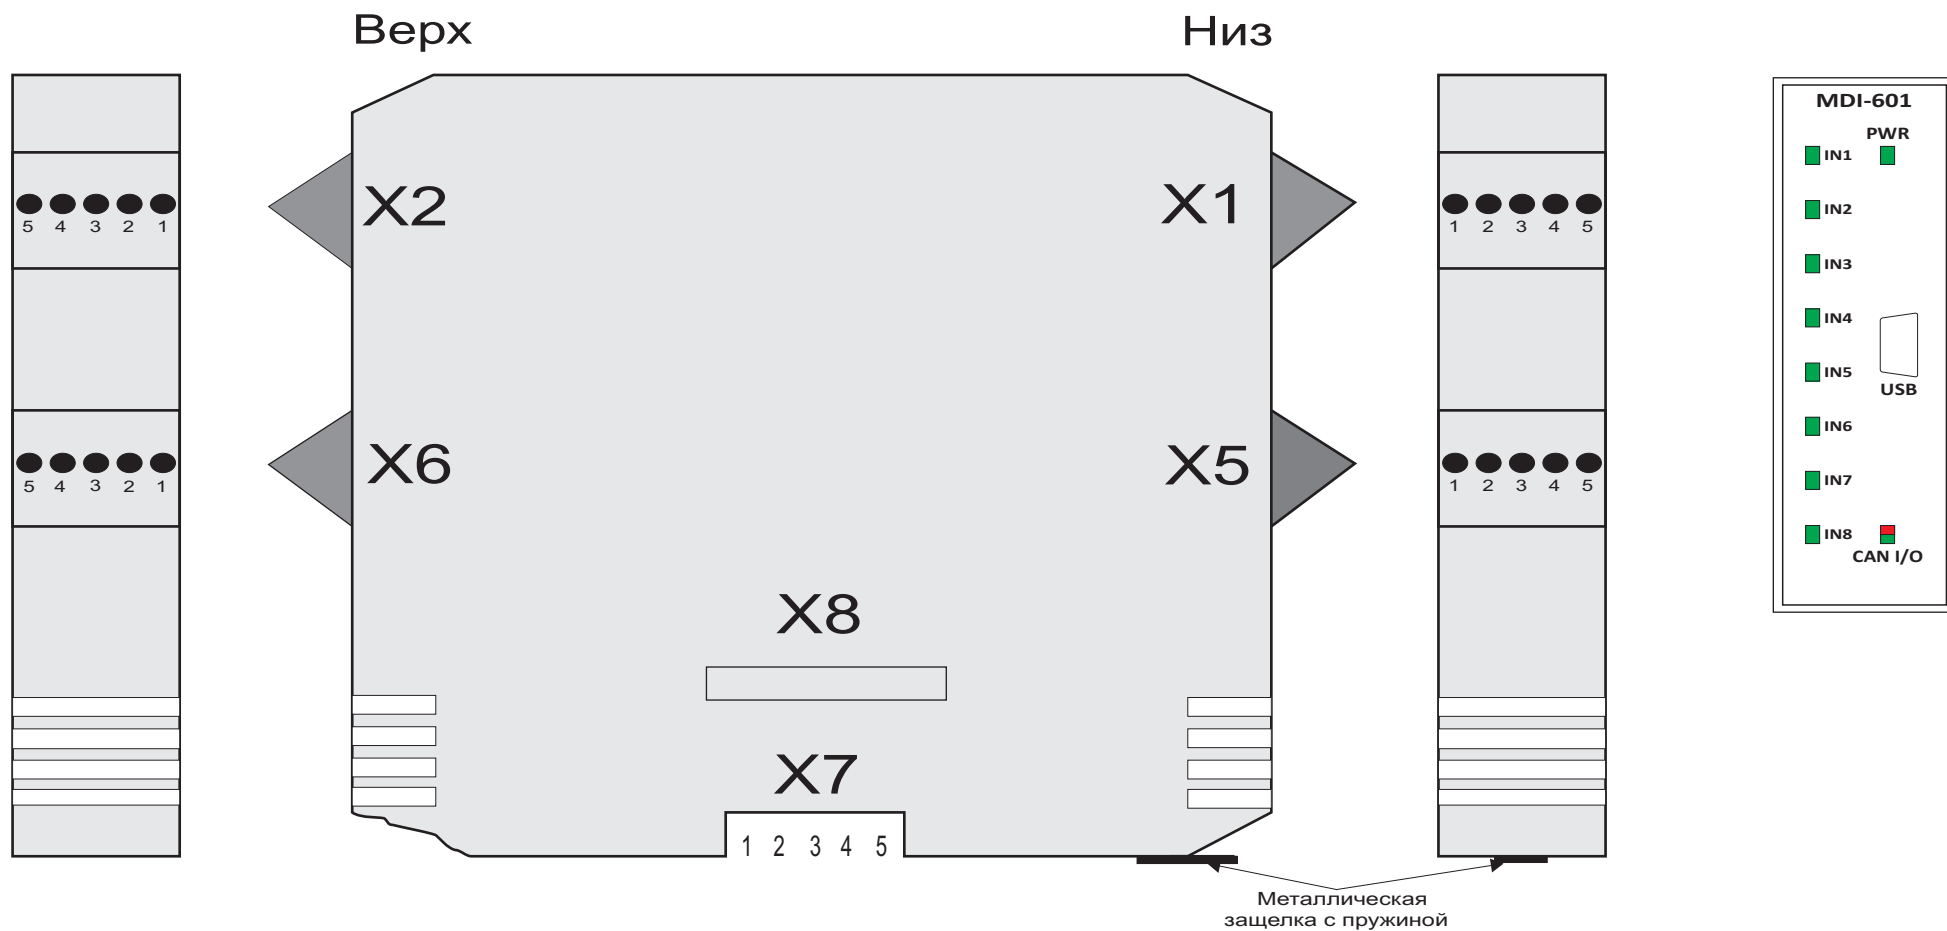

Модуль дискретного ввода MDI-601

Контакт	X1:1	X1:2	X1:3	X1:4	X1:5	Контакт	X2:1	X2:2	X2:3	X2:4	X2:5
Цепь	IN 1	IN 2	IN 3	IN 4	COM1	Цепь	IN 5	IN 6	IN 7	IN 8	COM2
Контакт	X5:1	X5:2	X5:3	X5:4	X5:5	Контакт	X6:1	X6:2	X6:3	X6:4	X6:5
Цепь	AD 0	AD 1	AD 2	AD 3	GND	Цепь	AD 5	AD 4	GND	TERM1	TERM2
Контакт	X7:1	X7:2	X7:3	X7:4	X7:5	Контакт					
Цепь	0V	CAN-H	CAN-L	CAN-GND	+24V	Цепь					