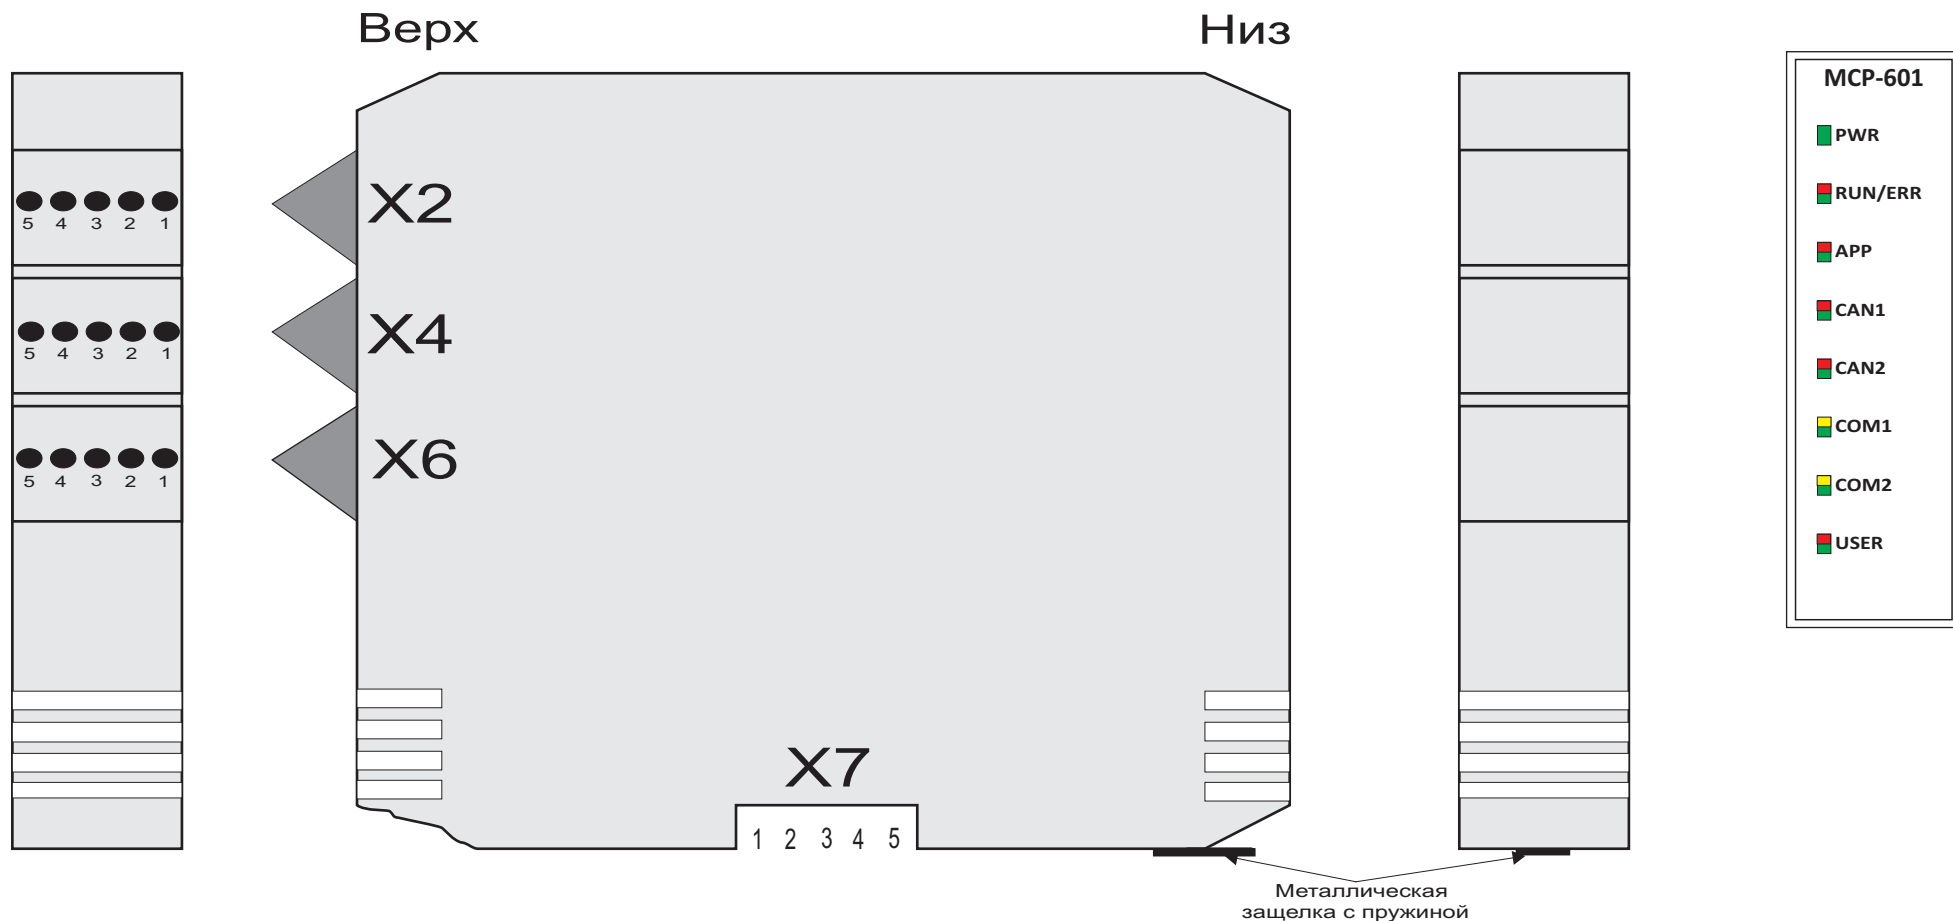

Модуль ПЛК MCP-601

Контакт						Контакт	X2:1	X2:2	X2:3	X2:4	X2:5
Цепь						Цепь	CAN1-H	CAN1-L	CAN1-GND	TERM1	TERM2
Контакт						Контакт	X6:1	X6:2	X6:3	X6:4	X6:5
Цепь						Цепь	TXD2	RXD2	GND2	TERM1	TERM2
Контакт	X7:1	X7:2	X7:3	X7:4	X7:5	Контакт	X4:1	X4:2	X4:3	X4:4	X4:5
Цепь	0V	CAN-H	CAN-L	CAN-GND	+24V	Цепь	TXD1	RXD1	GND1	RTS1	CTS1