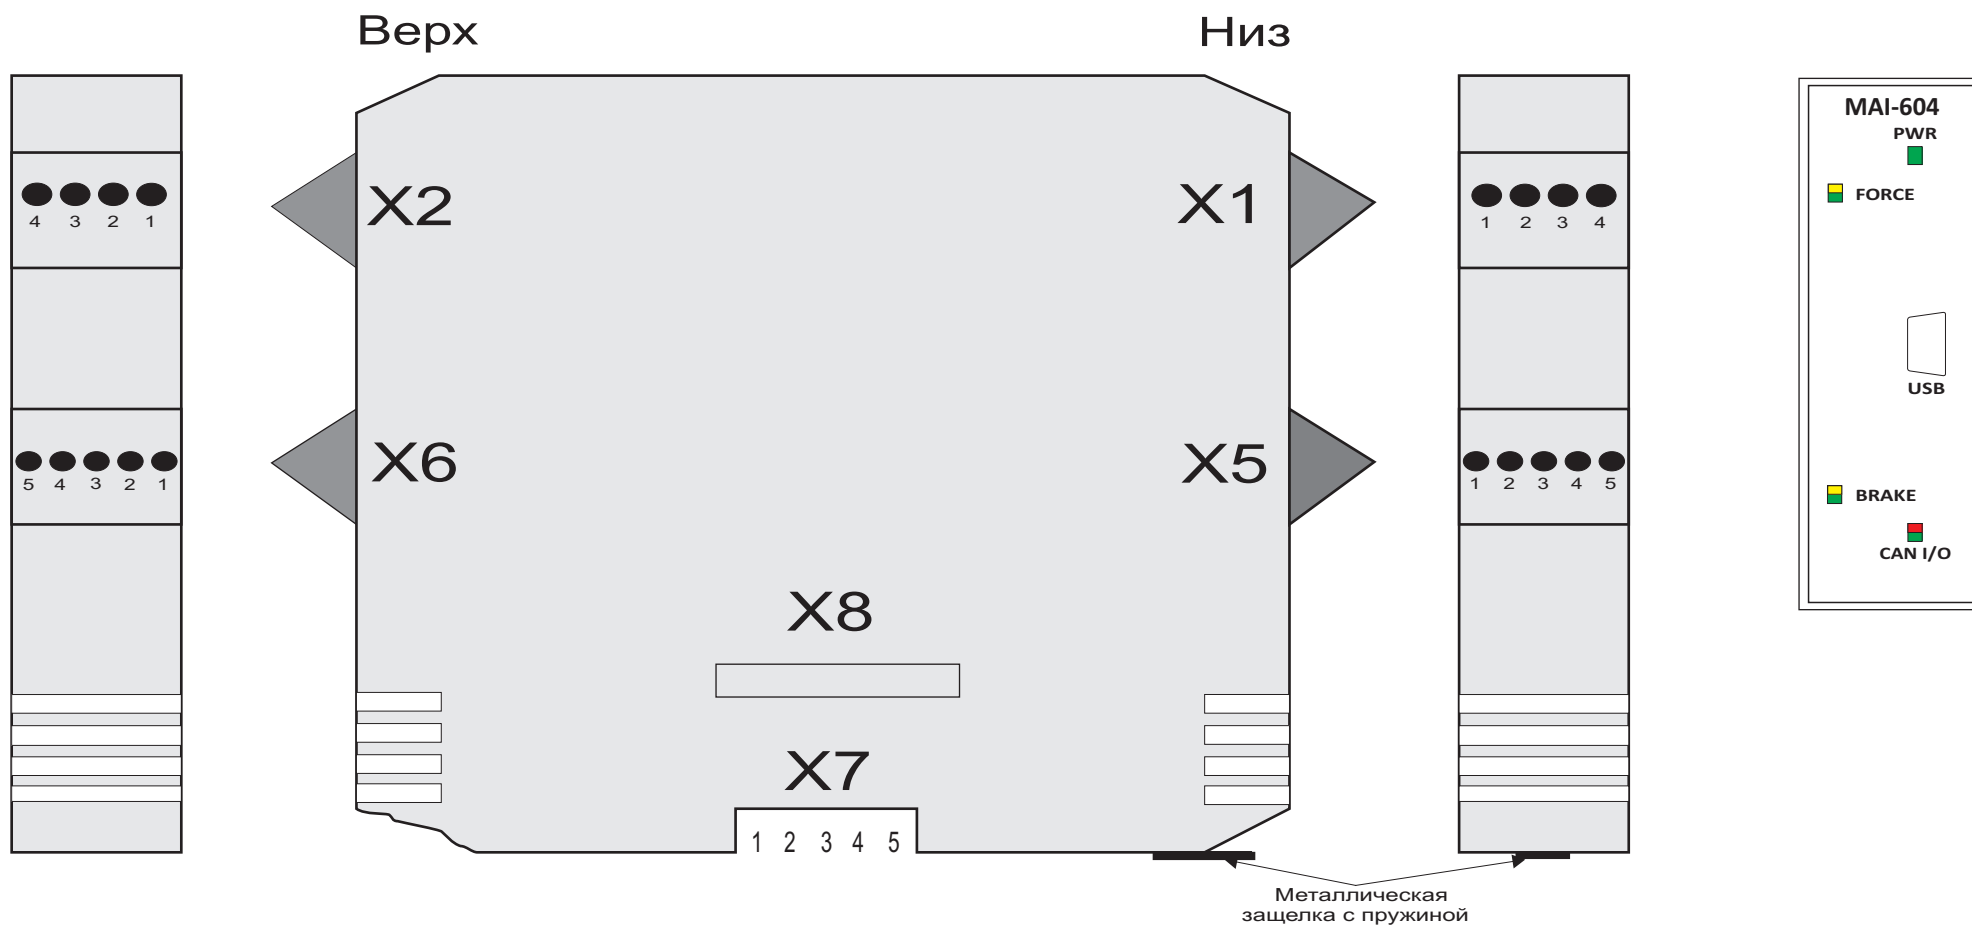

Модуль ввода сигналов джойстиков MAI-604

Контакт	X1:1	X1:2	X1:3	X1:4		Контакт	X2:1	X2:2	X2:3	X2:4	
Цепь	+Vs	Vin	-Vs	SHLD		Цепь	CurH	CurL			
Контакт	X5:1	X5:2	X5:3	X5:4	X5:5	Контакт	X6:1	X6:2	X6:3	X6:4	X6:5
Цепь	AD 0	AD 1	AD 2	AD 3	GND	Цепь	AD 5	AD 4	GND	TERM1	TERM2
Контакт	X7:1	X7:2	X7:3	X7:4	X7:5	Контакт					
Цепь	0V	CAN-H	CAN-L	CAN-GND	+24V	Цепь					