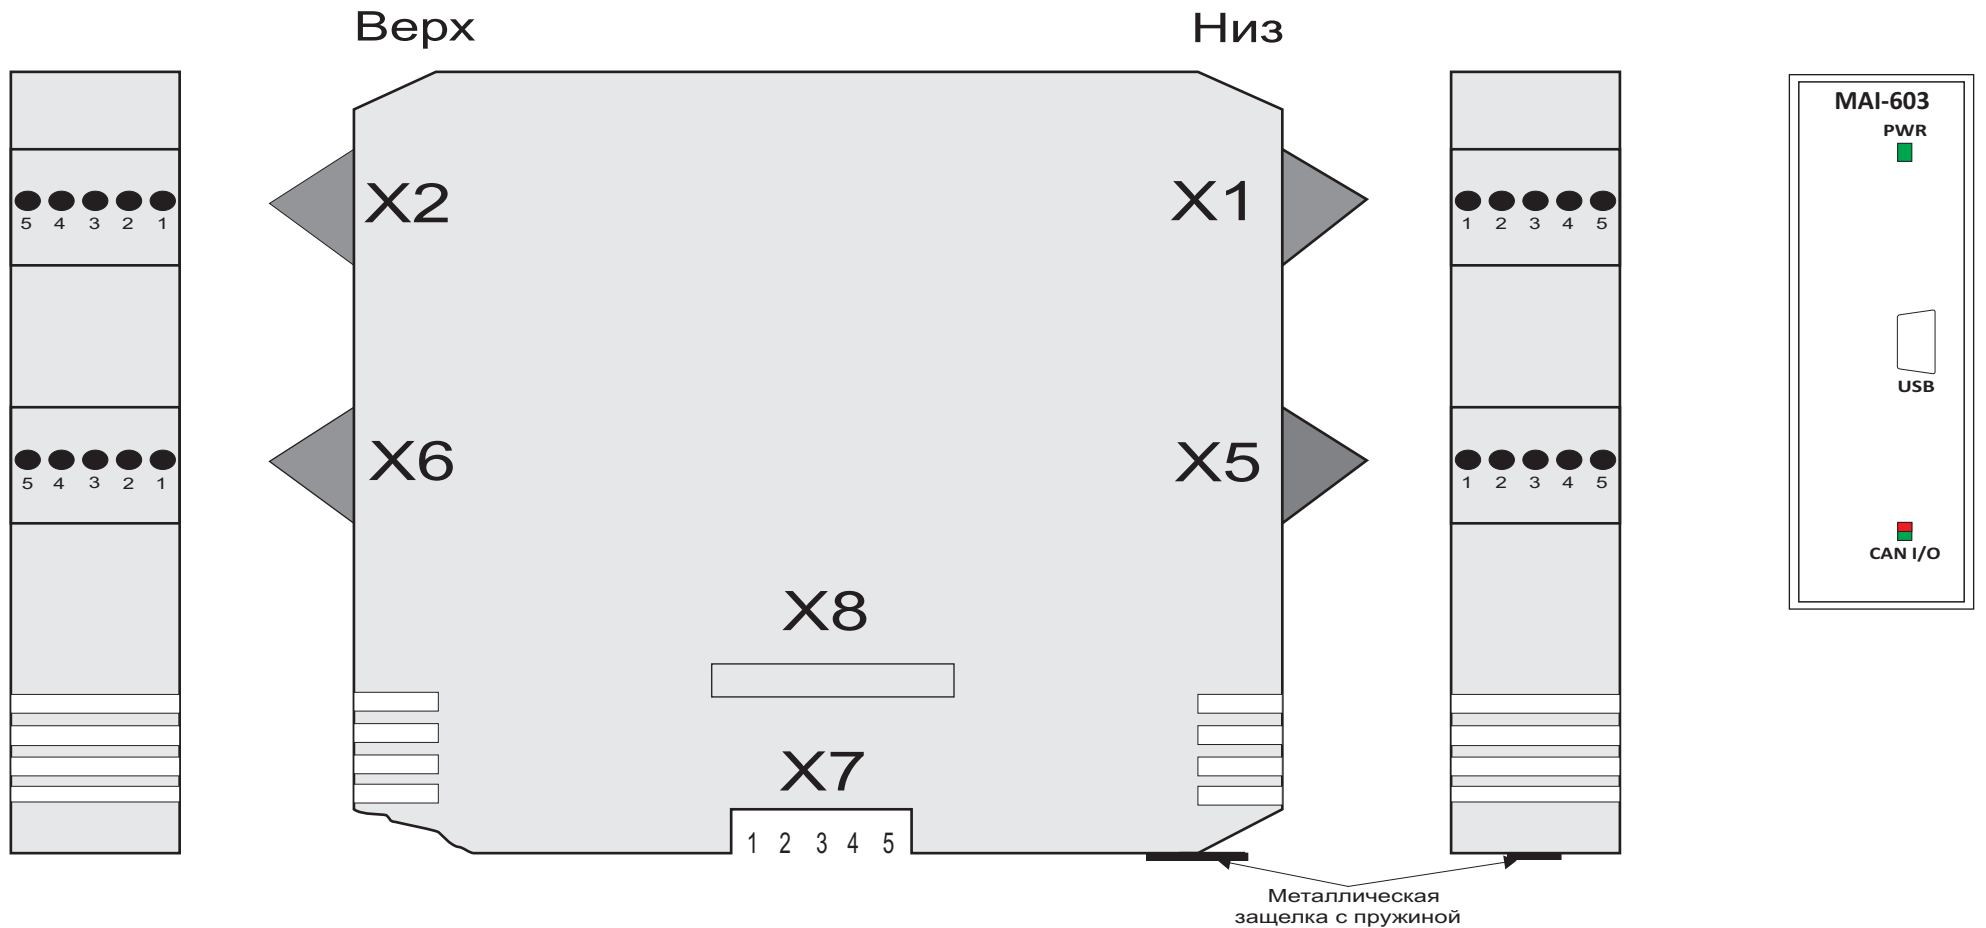

Модуль аналогового ввода тока MAI-603

Контакт	X1:1	X1:2	X1:3	X1:4	X1:5	Контакт	X2:1	X2:2	X2:3	X2:4	X2:5
Цепь	AIN 1	AIN 2	AIN 3	AIN 4	COM	Цепь	AIN 5	AIN 6	AIN 7	AIN 8	COM
Контакт	X5:1	X5:2	X5:3	X5:4	X5:5	Контакт	X6:1	X6:2	X6:3	X6:4	X6:5
Цепь	AD 0	AD 1	AD 2	AD 3	GND	Цепь	AD 5	AD 4	GND	TERM1	TERM2
Контакт	X7:1	X7:2	X7:3	X7:4	X7:5	Контакт					
Цепь	0V	CAN-H	CAN-L	CAN-GND	+24V	Цепь					