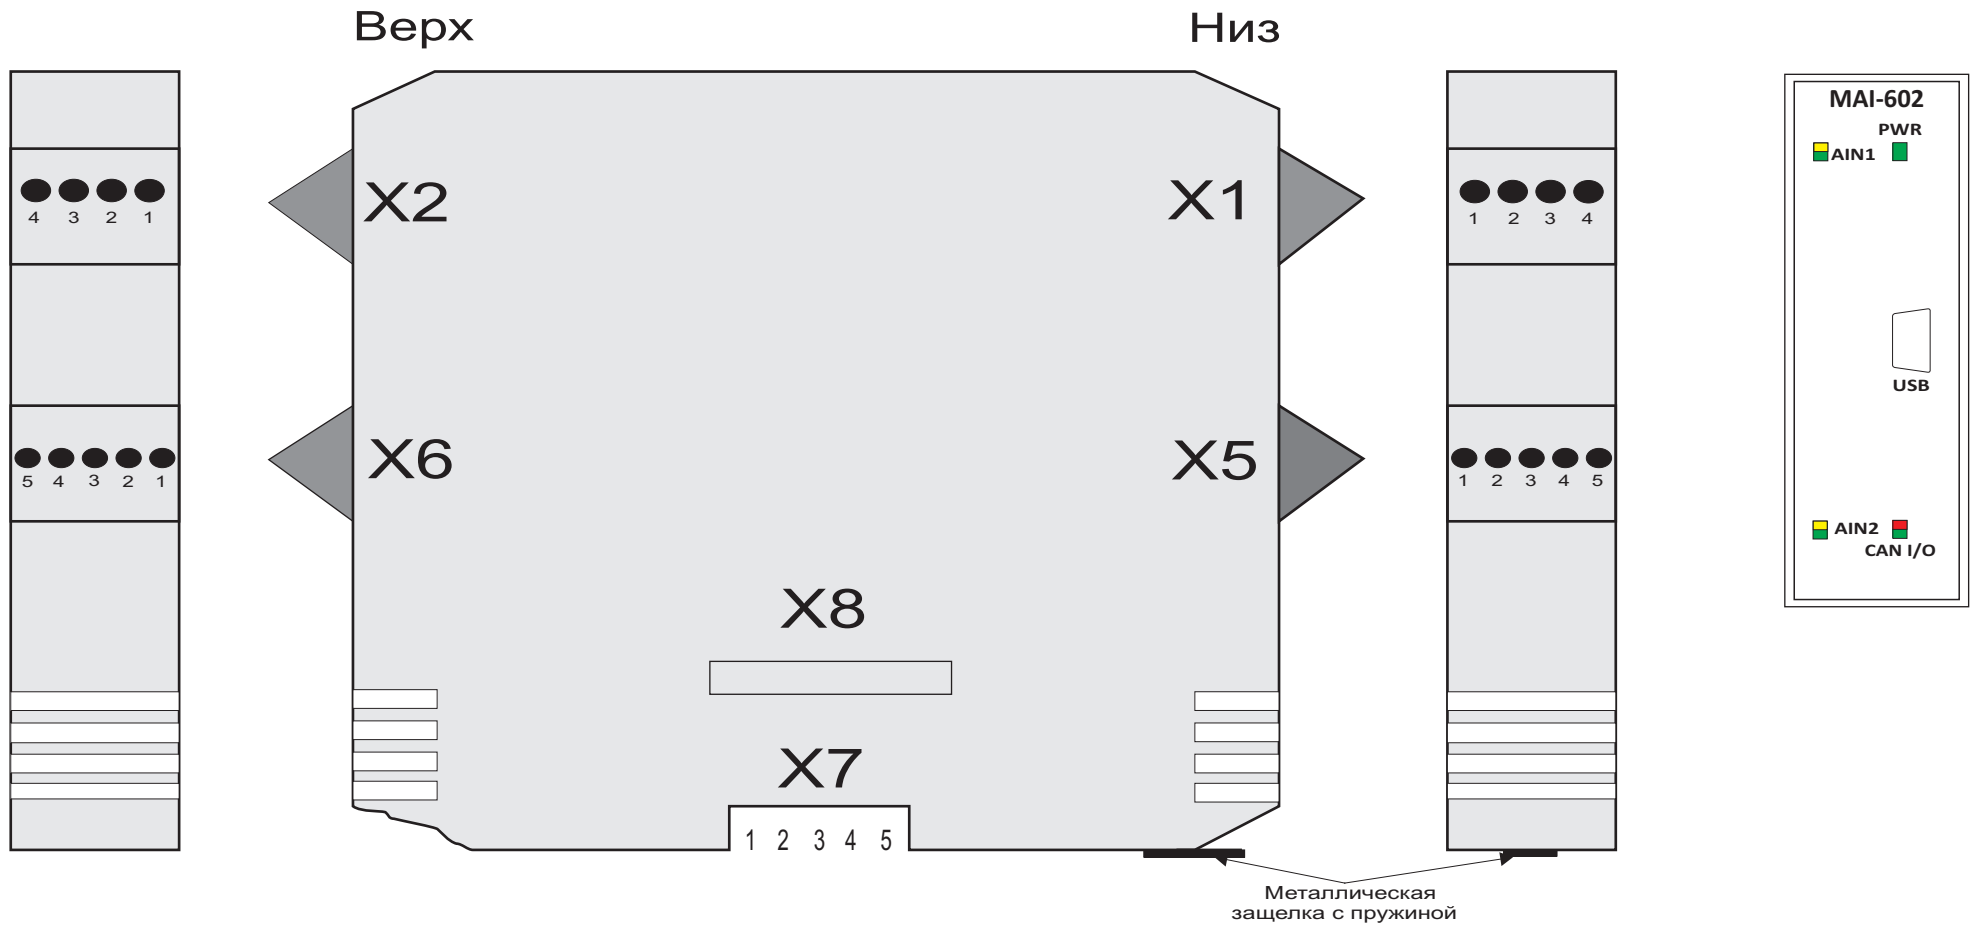

Модуль аналогового ввода с датчиков LEM MAI-602

Контакт	X1:1	X1:2	X1:3	X1:4		Контакт	X2:1	X2:2	X2:3	X2:4	
Цепь	+12V	AIN 1	-12V	GND		Цепь	+12V	AIN 2	-12V	GND	
Контакт	X5:1	X5:2	X5:3	X5:4	X5:5	Контакт	X6:1	X6:2	X6:3	X6:4	X6:5
Цепь	AD 0	AD 1	AD 2	AD 3	GND	Цепь	AD 5	AD 4	GND	TERM1	TERM2
Контакт	X7:1	X7:2	X7:3	X7:4	X7:5	Контакт					
Цепь	0V	CAN-H	CAN-L	CAN-GND	+24V	Цепь					