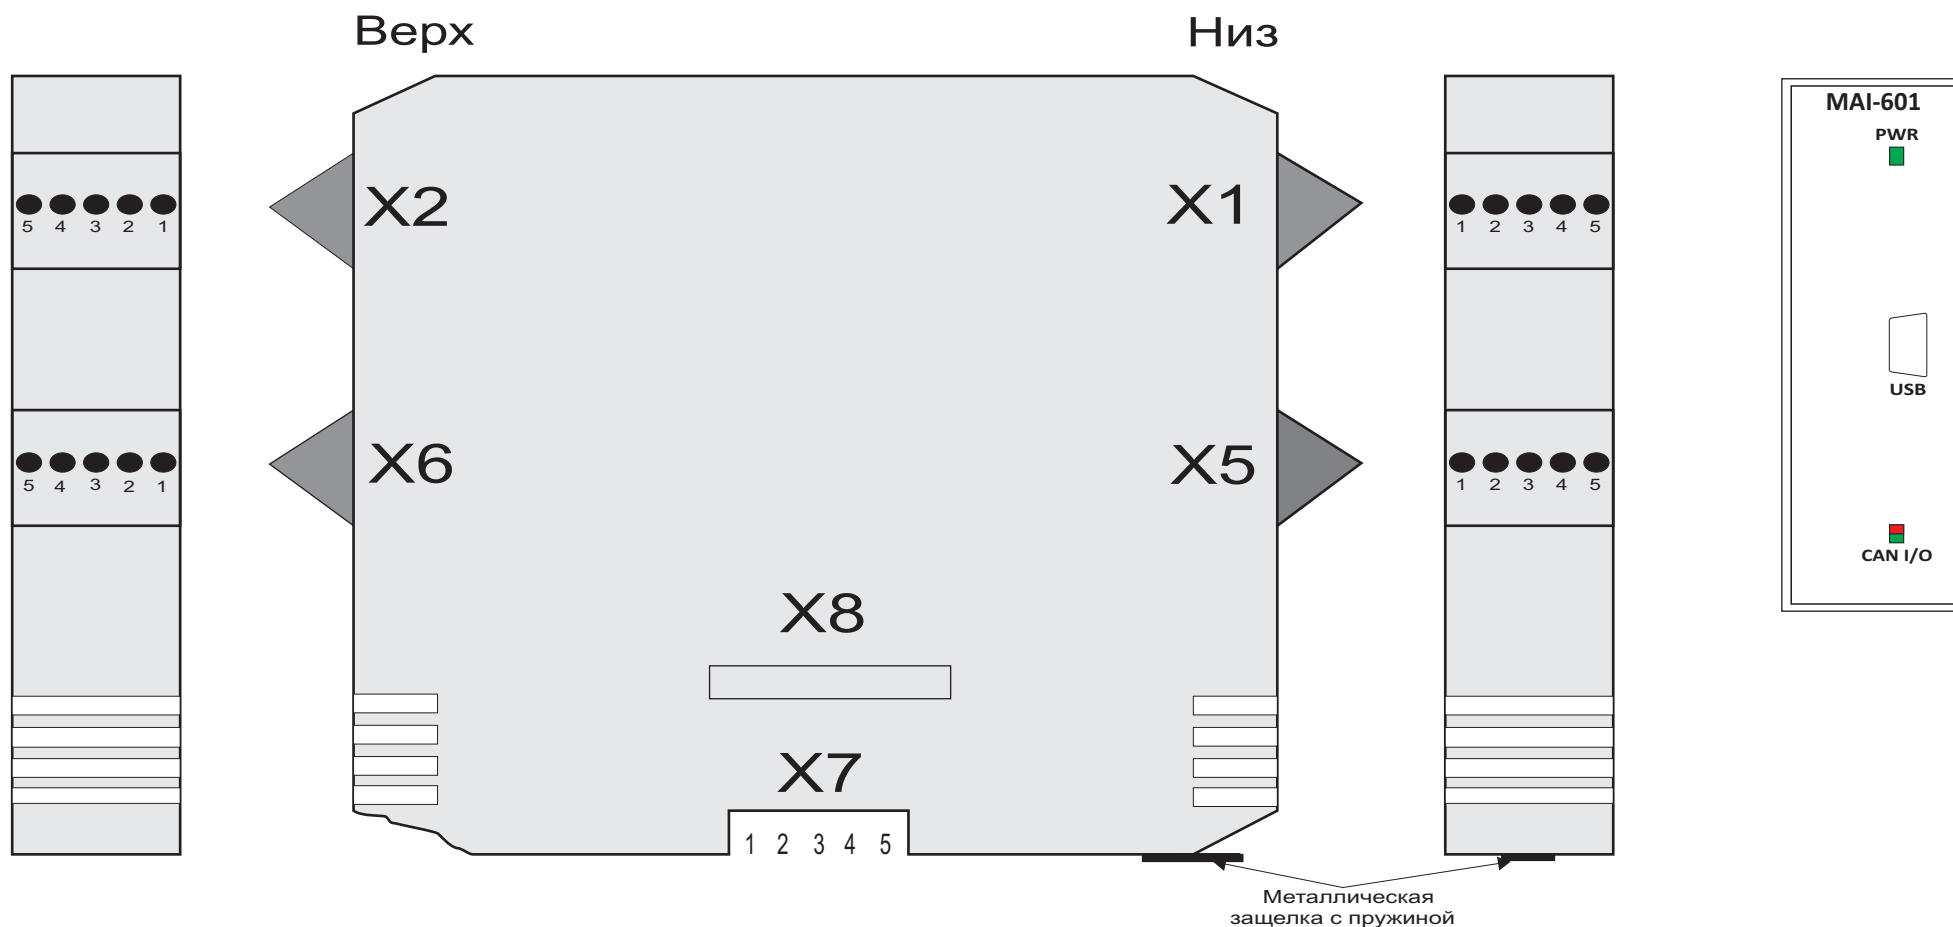

Модуль аналогового ввода напряжения MAI-601

Контакт	X1:1	X1:2	X1:3	X1:4	X1:5	Контакт	X2:1	X2:2	X2:3	X2:4	X2:5
Цепь	AIN 1	AIN 2	AIN 3	AIN 4	COM	Цепь	AIN 5	AIN 6	AIN 7	AIN 8	COM
Контакт	X5:1	X5:2	X5:3	X5:4	X5:5	Контакт	X6:1	X6:2	X6:3	X6:4	X6:5
Цепь	AD 0	AD 1	AD 2	AD 3	GND	Цепь	AD 5	AD 4	GND	TERM1	TERM2
Контакт	X7:1	X7:2	X7:3	X7:4	X7:5	Контакт					
Цепь	0V	CAN-H	CAN-L	CAN-GND	+24V	Цепь					